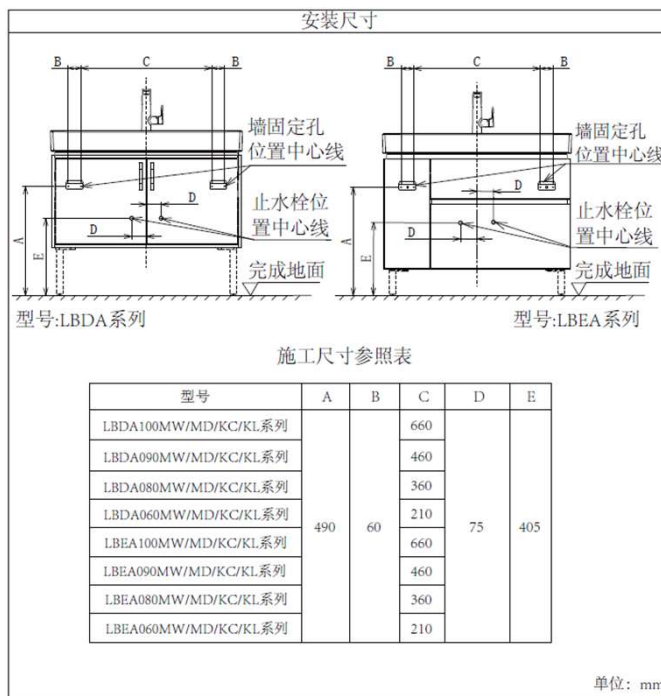

LBEA100KL+LW840CB+DZ708
LBEA100KC+LW840CB+DZ705 台盆柜

规格

	台盆柜	一体式洗面器	支脚	洗脸器抽取式水嘴
产品尺寸(mm)	980x440x618	993x500x222	100x100x140	176x110x232
产品净重(kg)	约35.52	约33.2	约0.97	约2.25
主材	多层实木板	高岭土	铝合金	黄铜
其它	---	满水容量15.8L	---	---

施工注意

- 本产品必须配合TOTO配套的洗脸盆使用。
- 对照产品的安装完成图，确认产品的安装位置，确保有足够的安装空间，详细安装尺寸请参考右图。
- 止水栓推荐位置：请参考右图。（超出范围孔位需客户根据需要自备连接管）
- 排水方式：（客户根据实际自行选择）①墙排方式或②地排方式
- 其它施工注意事项，请参阅产品施工说明书。

扫描二维码
服务预约，方便快捷。