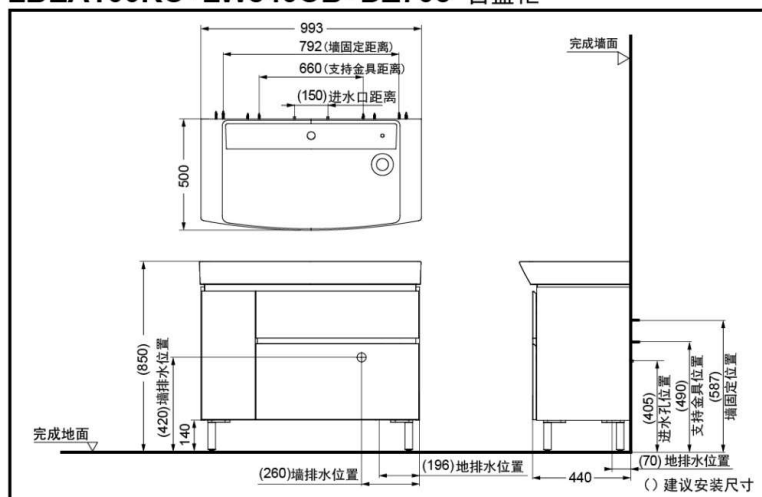

LBEA100KL+LW840CB+DZ708
LBEA100KC+LW840CB+DZ705 台盆柜

规格

	台盆柜	一体式洗面器	支脚	洗脸器抽取式水嘴
产品尺寸(mm)	980x440x618	993x500x222	100x100x140	176x110x232
产品净重(kg)	约35.52	约33.2	约0.97	约2.25
主材	多层实木板	高岭土	铝合金	黄铜
其它	---	满水容量15.8L	---	---

施工注意

- 本产品必须配合TOTO配套的洗脸盆使用。
- 对照产品的安装完成图，确认产品的安装位置，确保有足够的安装空间，详细安装尺寸请参考右图。
- 止水栓推荐位置：请参考右图。（超出范围孔位需客户根据需要自备连接管）
- 排水方式：（客户根据实际自行选择）①墙排方式或②地排方式
- 其它施工注意事项，请参阅产品施工说明书。

扫描二维码
服务预约，方便快捷。