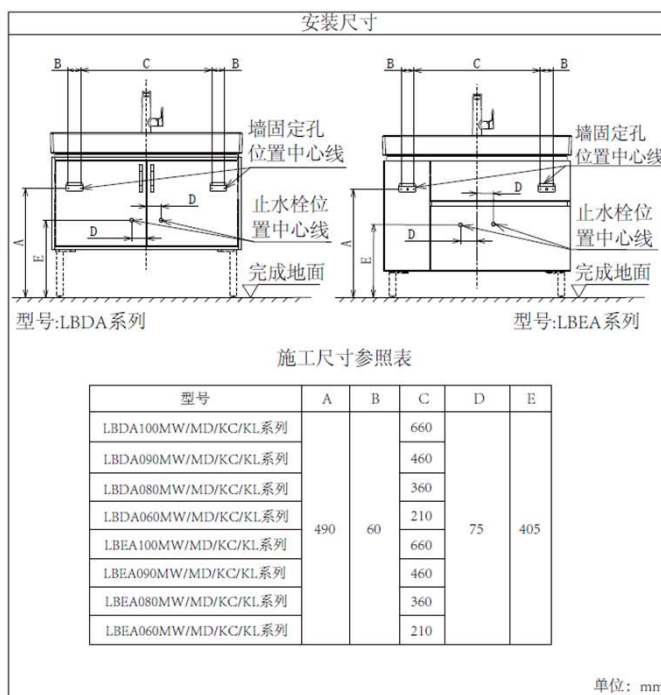

LBEA090KL+LW849CB+DZ708
LBEA090KC+LW849CB+DZ705 台盆柜

规格

	台盆柜	一体式洗面器	支脚	洗脸器抽取式水嘴
产品尺寸(mm)	880x440x618	893x500x222	100x100x140	176x110x232
产品净重(kg)	约32.84	约31.5	约0.97	约2.25
主材	多层实木板	高岭土	铝合金	黄铜
其它	---	满水容量15.1L	---	---

施工注意

- 本产品必须配合TOTO配套的洗脸盆使用。
- 对照产品的安装完成图，确认产品的安装位置，确保有足够的安装空间，详细安装尺寸请参考右图。
- 止水栓推荐位置：请参考右图。（超出范围孔位需客户根据需要自备连接管）
- 排水方式：（客户根据实际自行选择）①墙排方式或②地排方式
- 其它施工注意事项，请参阅产品施工说明书。

扫描二维码
服务预约，方便快捷。