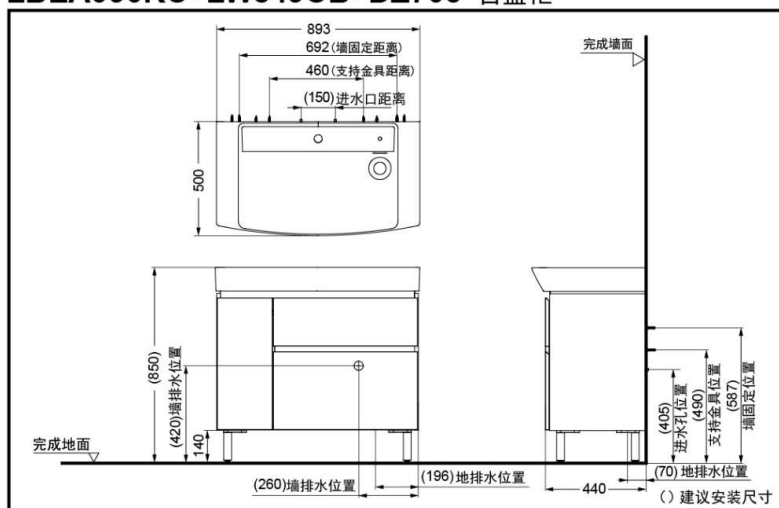

LBEA090KL+LW849CB+DZ708
LBEA090KC+LW849CB+DZ705 台盆柜

规格

	台盆柜	一体式洗面器	支脚	洗脸器抽取式水嘴
产品尺寸(mm)	880x440x618	893x500x222	100x100x140	176x110x232
产品净重(kg)	约32.84	约31.5	约0.97	约2.25
主材	多层实木板	高岭土	铝合金	黄铜
其它	---	满水容量15.1L	---	---

施工注意

- 本产品必须配合TOTO配套的洗脸盆使用。
- 对照产品的安装完成图，确认产品的安装位置，确保有足够的安装空间，详细安装尺寸请参考右图。
- 止水栓推荐位置：请参考右图。（超出范围孔位需客户根据需要自备连接管）
- 排水方式：（客户根据实际自行选择）①墙排方式或②地排方式
- 其它施工注意事项，请参阅产品施工说明书。

扫描二维码
服务预约，方便快捷。