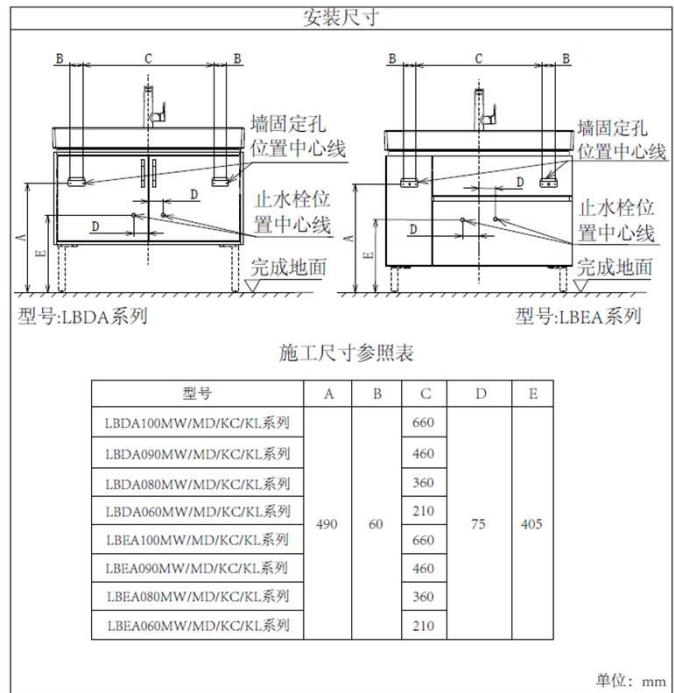

LBEA080KL+LW848CB+DZ708
LBEA080KC+LW848CB+DZ705 台盆柜

规格

	台盆柜	一体式洗面器	支脚	洗脸器抽取式水嘴
产品尺寸(mm)	780x440x618	793x500x222	100x100x140	176x110x232
产品净重(kg)	约30.16	约28.5	约0.97	约2.25
主材	多层实木板	高岭土	铝合金	黄铜
其它	---	满水容量13.2L	---	---

施工注意

- 本产品必须配合TOTO配套的洗脸盆使用。
- 对照产品的安装完成图，确认产品的安装位置，确保有足够的安装空间，详细安装尺寸请参考右图。
- 止水栓推荐位置：请参考右图。（超出范围孔位需客户根据需要自备连接管）
- 排水方式：（客户根据实际自行选择）①墙排方式或②地排方式
- 其它施工注意事项，请参阅产品施工说明书。

扫描二维码
服务预约，方便快捷。