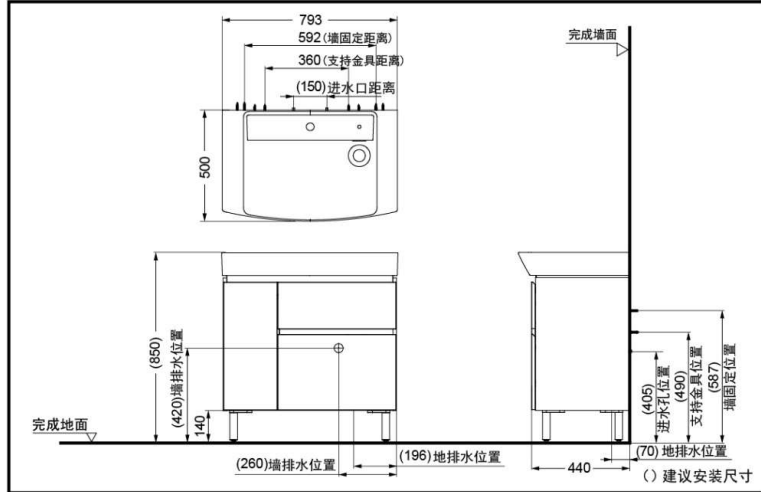

LBEA080KL+LW848CB+DZ708
LBEA080KC+LW848CB+DZ705 台盆柜

规格

	台盆柜	一体式洗面器	支脚	洗脸器抽取式水嘴
产品尺寸(mm)	780x440x618	793x500x222	100x100x140	176x110x232
产品净重(kg)	约30.16	约28.5	约0.97	约2.25
主材	多层实木板	高岭土	铝合金	黄铜
其它	---	满水容量13.2L	---	---

施工注意

- 本产品必须配合TOTO配套的洗脸盆使用。
- 对照产品的安装完成图，确认产品的安装位置，确保有足够的安装空间，详细安装尺寸请参考右图。
- 止水栓推荐位置：请参考右图。（超出范围孔位需客户根据需要自备连接管）
- 排水方式：（客户根据实际自行选择）①墙排方式或②地排方式
- 其它施工注意事项，请参阅产品施工说明书。

扫描二维码
服务预约，方便快捷。