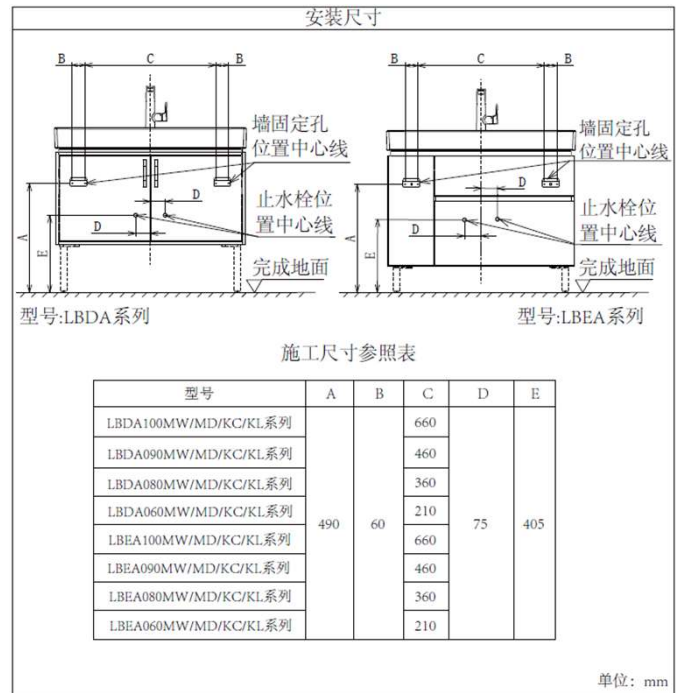

## 产品标准

- 执行标准参见产品标签所示

### 尺寸图

LBEA060KL+LW846CB+DZ708  
LBEA060KC+LW846CB+DZ705 台盆柜

### 规格

	台盆柜	一体式洗面器	支脚	洗脸器抽取式水嘴
产品尺寸(mm)	580x440x618	593x500x222	100x100x140	176x110x232
产品净重(kg)	约22.37	约24	约0.97	约2.25
主材	多层实木板	高岭土	铝合金	黄铜
其它	---	满水容量9L	---	---

### 施工注意

- 本产品必须配合TOTO配套的洗脸盆使用。
- 对照产品的安装完成图，确认产品的安装位置，确保有足够的安装空间，详细安装尺寸请参考右图。
- 止水栓推荐位置：请参考右图。（超出范围孔位需客户根据需要自备连接管）
- 排水方式：（客户根据实际自行选择）①墙排方式或②地排方式
- 其它施工注意事项，请参阅产品施工说明书。

扫描二维码  
服务预约，方便快捷。