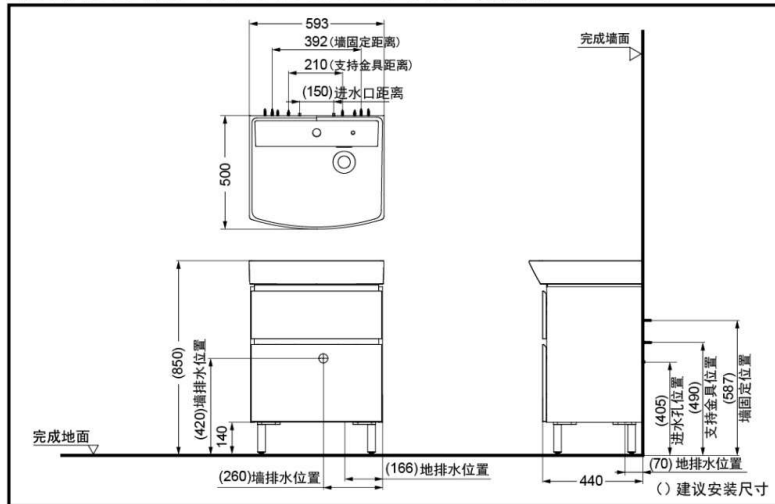

### 尺寸图

LBEA060KL+LW846CB+DZ708  
LBEA060KC+LW846CB+DZ705 台盆柜

### 规格

	台盆柜	一体式洗面器	支脚	洗脸器抽取式水嘴
产品尺寸(mm)	580x440x618	593x500x222	100x100x140	176x110x232
产品净重(kg)	约22.37	约24	约0.97	约2.25
主材	多层实木板	高岭土	铝合金	黄铜
其它	---	满水容量9L	---	---