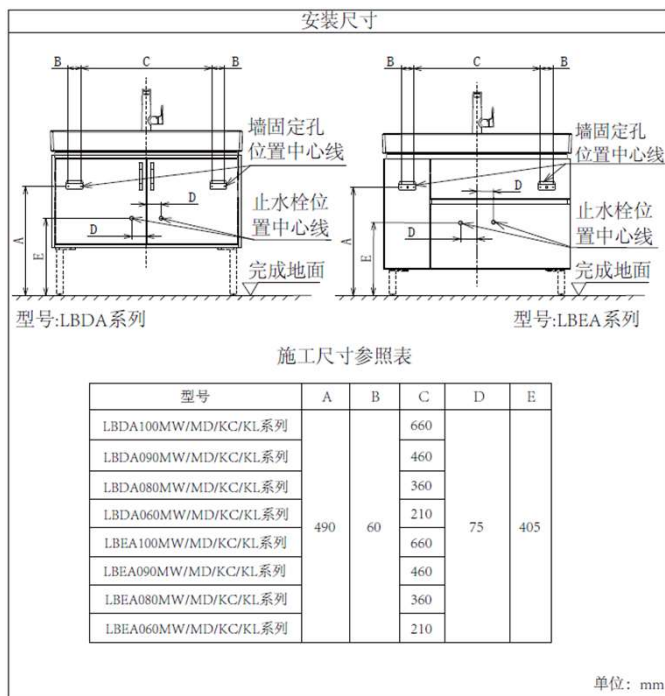

LBDA100KL+LW840CB+DZ707
LBDA100KC+LW840CB+DZ706 台盆柜

规格

	台盆柜	一体式洗面器	支脚	洗脸器抽取式水嘴
产品尺寸(mm)	980x440x511	993x500x222	100x100x240	176x110x232
产品净重(kg)	约20.08	约33.2	约1.39	约2.25
主材	多层实木板	高岭土	铝合金	黄铜
其它	---	满水容量15.8L	---	---

施工注意

- 本产品必须配合TOTO配套的洗脸盆使用。
- 对照产品的安装完成图，确认产品的安装位置，确保有足够的安装空间，详细安装尺寸请参考右图。
- 止水栓推荐位置：请参考右图。（超出范围孔位需客户根据需要自备连接管）
- 排水方式：（客户根据实际自行选择）①墙排方式或②地排方式
- 其它施工注意事项，请参阅产品施工说明书。

扫描二维码
服务预约，方便快捷。