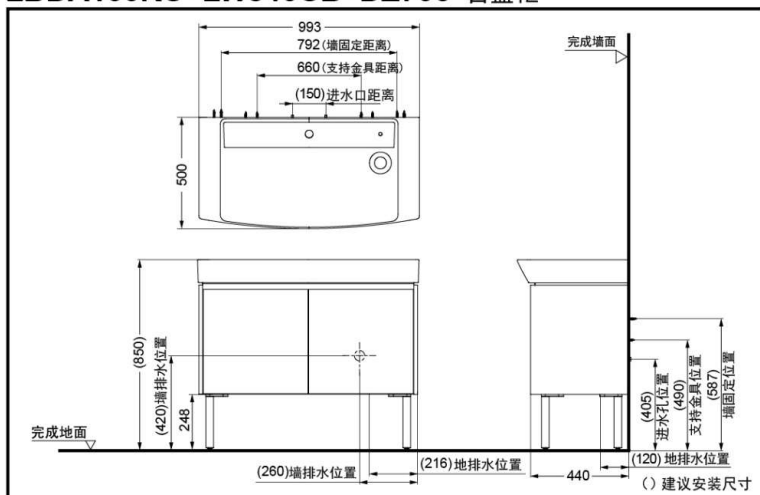

LBDA100KL+LW840CB+DZ707
LBDA100KC+LW840CB+DZ706 台盆柜

规格

	台盆柜	一体式洗面器	支脚	洗脸器抽取式水嘴
产品尺寸(mm)	980x440x511	993x500x222	100x100x240	176x110x232
产品净重(kg)	约20.08	约33.2	约1.39	约2.25
主材	多层实木板	高岭土	铝合金	黄铜
其它	---	满水容量15.8L	---	---

施工注意

- 本产品必须配合TOTO配套的洗脸盆使用。
- 对照产品的安装完成图，确认产品的安装位置，确保有足够的安装空间，详细安装尺寸请参考右图。
- 止水栓推荐位置：请参考右图。（超出范围孔位需客户根据需要自备连接管）
- 排水方式：（客户根据实际自行选择）①墙排方式或②地排方式
- 其它施工注意事项，请参阅产品施工说明书。

扫描二维码
服务预约，方便快捷。