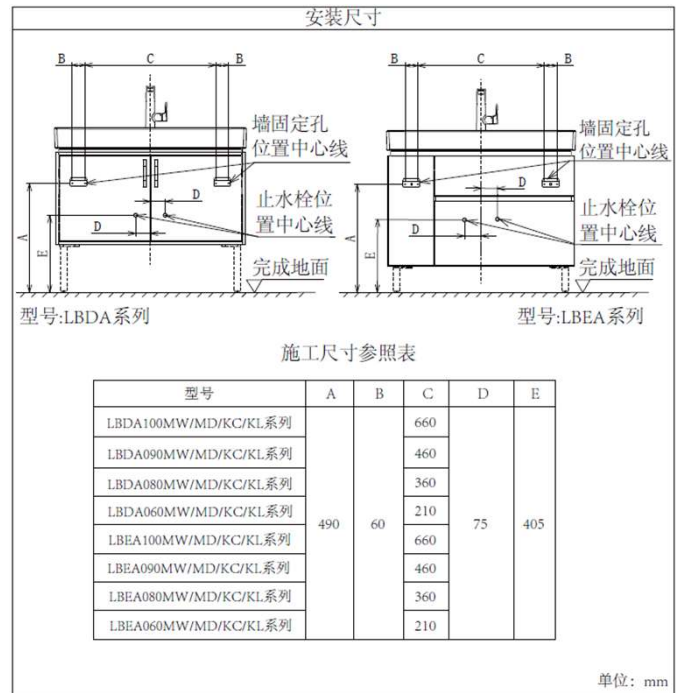

### 产品标准

- 执行标准参见产品标签所示

## 尺寸图

LBDA090KL+LW849CB+DZ707  
LBDA090KC+LW849CB+DZ706 台盆柜

## 规格

	台盆柜	一体式洗面器	支脚	洗脸器抽取式水嘴
产品尺寸(mm)	880x440x511	893x500x222	100x100x240	176x110x232
产品净重(kg)	约18.88	约31.5	约1.39	约2.25
主材	多层实木板	高岭土	铝合金	黄铜
其它	---	满水容量15.1L	---	---

## 施工注意

- 本产品必须配合TOTO配套的洗脸盆使用。
- 对照产品的安装完成图，确认产品的安装位置，确保有足够的安装空间，详细安装尺寸请参考右图。
- 止水栓推荐位置：请参考右图。（超出范围孔位需客户根据需要自备连接管）
- 排水方式：（客户根据实际自行选择）①墙排方式或②地排方式
- 其它施工注意事项，请参阅产品施工说明书。

扫描二维码  
服务预约，方便快捷。