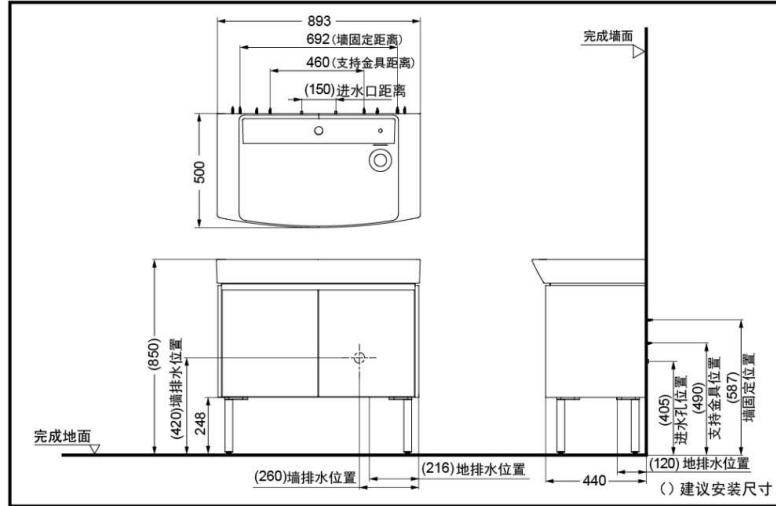

## 尺寸图

LBDA090KL+LW849CB+DZ707  
LBDA090KC+LW849CB+DZ706 台盆柜

## 规格

	台盆柜	一体式洗面器	支脚	洗脸器抽取式水嘴
产品尺寸(mm)	880x440x511	893x500x222	100x100x240	176x110x232
产品净重(kg)	约18.88	约31.5	约1.39	约2.25
主材	多层实木板	高岭土	铝合金	黄铜
其它	---	满水容量15.1L	---	---