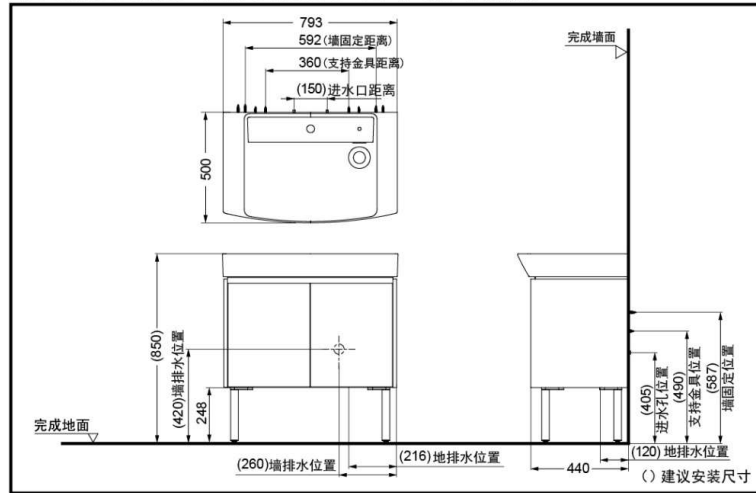

LBDA080KL+LW848CB+DZ707
LBDA080KC+LW848CB+DZ706 台盆柜

规格

	台盆柜	一体式洗面器	支脚	洗脸器抽取式水嘴
产品尺寸(mm)	780x440x511	793x500x222	100x100x240	176x110x232
产品净重(kg)	约16.9	约28.5	约1.39	约2.25
主材	多层实木板	高岭土	铝合金	黄铜
其它	---	满水容量13.2L	---	---

施工注意

- 本产品必须配合TOTO配套的洗脸盆使用。
- 对照产品的安装完成图，确认产品的安装位置，确保有足够的安装空间，详细安装尺寸请参考右图。
- 止水栓推荐位置：请参考右图。（超出范围孔位需客户根据需要自备连接管）
- 排水方式：（客户根据实际自行选择）①墙排方式或②地排方式
- 其它施工注意事项，请参阅产品施工说明书。

扫描二维码
服务预约，方便快捷。