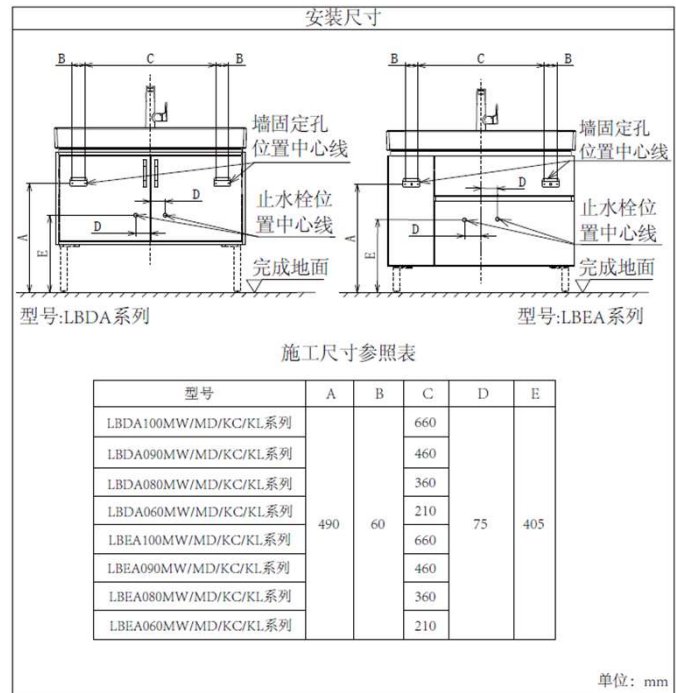

LBDA080KL+LW848CB+DZ707
LBDA080KC+LW848CB+DZ706 台盆柜

规格

	台盆柜	一体式洗面器	支脚	洗脸器抽取式水嘴
产品尺寸(mm)	780x440x511	793x500x222	100x100x240	176x110x232
产品净重(kg)	约16.9	约28.5	约1.39	约2.25
主材	多层实木板	高岭土	铝合金	黄铜
其它	---	满水容量13.2L	---	---

施工注意

- 本产品必须配合TOTO配套的洗脸盆使用。
- 对照产品的安装完成图，确认产品的安装位置，确保有足够的安装空间，详细安装尺寸请参考右图。
- 止水栓推荐位置：请参考右图。（超出范围孔位需客户根据需要自备连接管）
- 排水方式：（客户根据实际自行选择）①墙排方式或②地排方式
- 其它施工注意事项，请参阅产品施工说明书。

扫描二维码
服务预约，方便快捷。