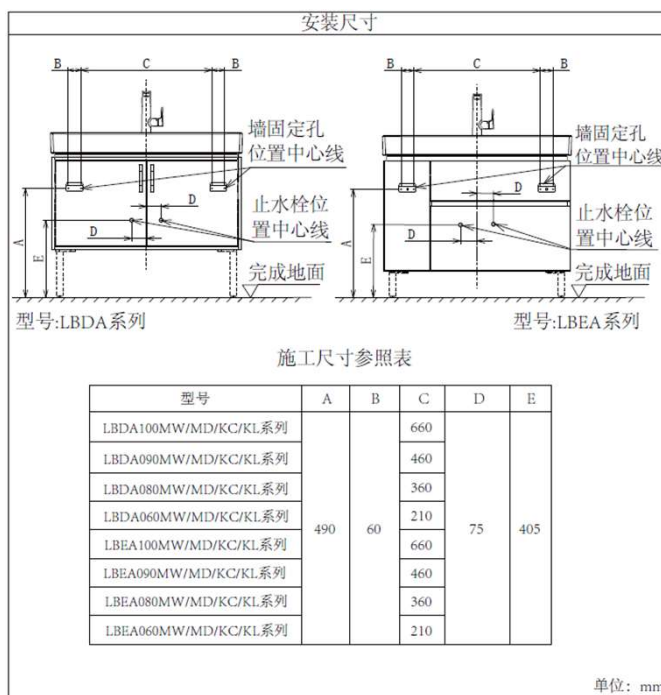

- 执行标准参见产品标签所示

尺寸图

LBDA060KL+LW846CB+DZ707
LBDA060KC+LW846CB+DZ706 台盆柜

规格

	台盆柜	一体式洗面器	支脚	洗脸器抽取式水嘴
产品尺寸(mm)	580x440x511	593x500x222	100x100x240	176x110x232
产品净重(kg)	约14.28	约24	约1.39	约2.25
主材	多层实木板	高岭土	铝合金	黄铜
其它	---	满水容量9L	---	---

施工注意

- 本产品必须配合TOTO配套的洗脸盆使用。
- 对照产品的安装完成图，确认产品的安装位置，确保有足够的安装空间，详细安装尺寸请参考右图。
- 止水栓推荐位置：请参考右图。（超出范围孔位需客户根据需要自备连接管）
- 排水方式：（客户根据实际自行选择）①墙排方式或②地排方式
- 其它施工注意事项，请参阅产品施工说明书。

扫描二维码
服务预约，方便快捷。