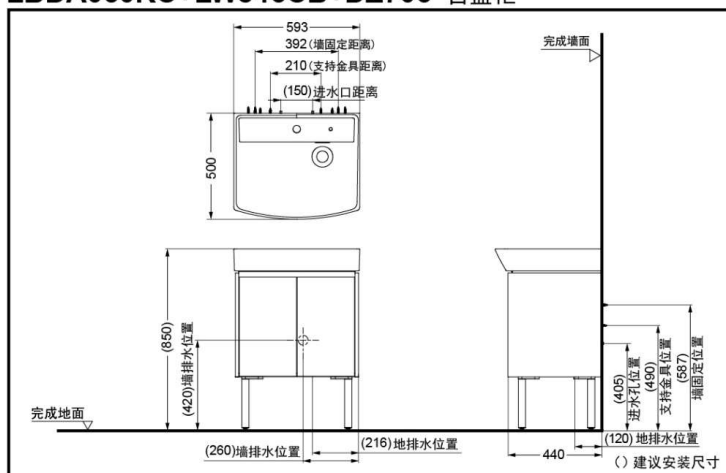

- 执行标准参见产品标签所示

尺寸图

LBDA060KL+LW846CB+DZ707
LBDA060KC+LW846CB+DZ706 台盆柜

规格

	台盆柜	一体式洗面器	支脚	洗脸器抽取式水嘴
产品尺寸(mm)	580x440x511	593x500x222	100x100x240	176x110x232
产品净重(kg)	约14.28	约24	约1.39	约2.25
主材	多层实木板	高岭土	铝合金	黄铜
其它	---	满水容量9L	---	---

施工注意

- 本产品必须配合TOTO配套的洗脸盆使用。
- 对照产品的安装完成图，确认产品的安装位置，确保有足够的安装空间，详细安装尺寸请参考右图。
- 止水栓推荐位置：请参考右图。（超出范围孔位需客户根据需要自备连接管）
- 排水方式：（客户根据实际自行选择）①墙排方式或②地排方式
- 其它施工注意事项，请参阅产品施工说明书。

扫描二维码
服务预约，方便快捷。