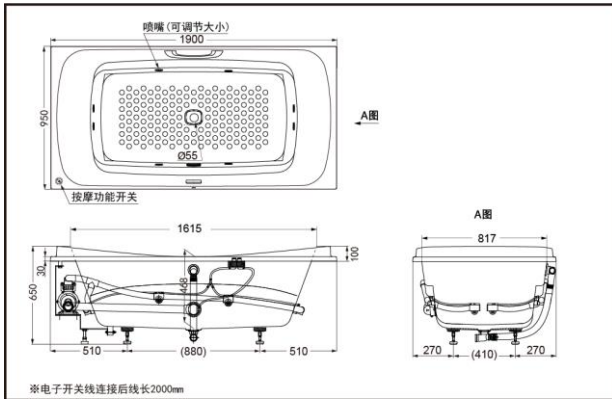

PPYK1930ZL/RPWN(冲浪)(无扶手)

PPYK1930ZL/RHPWN (冲浪)(配扶手)

产品特点

- 简约又不失时尚的外形设计，使您的选择更加独具慧眼。
- 新式台阶和靠枕设计，使得沐浴更多舒适享受。
- 按摩缸具备的冲浪、气泡两种按摩方式，带给您全新的舒适体验。

产品规格

- 产品尺寸：1900*950*650mm
 满水容量：277L
 喷头数量：8个

PPYK1930ZLPWN
PPYK1930ZLHPWN 珠光冲浪按摩浴缸(无裙边)

*TOTO公司保留对其产品规格和尺寸更改的权利。届时，恕不另行通知。

PPYK1930ZRPWN
PPYK1930ZRHPWN 珠光冲浪按摩浴缸(无裙边)

*TOTO公司保留对其产品规格和尺寸更改的权利。届时，恕不另行通知。