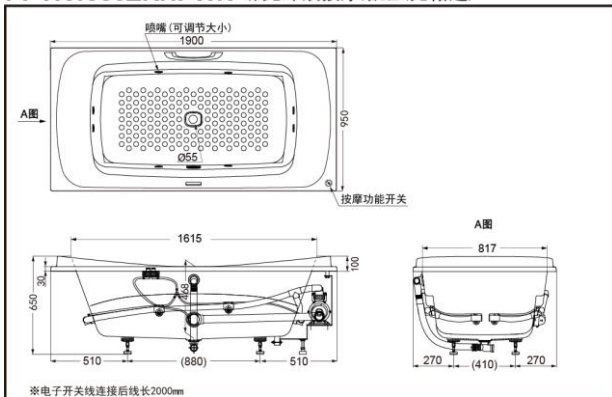

PPYK1930ZL/RPWN(冲浪)(无扶手)

PPYK1930ZL/RHPWN (冲浪)(配扶手)

产品特点

- 简约又不失时尚的外形设计，使您的选择更加独具慧眼。
- 新式台阶和靠枕设计，使得沐浴更多舒适享受。
- 按摩缸具备的冲浪、气泡两种按摩方式，带给您全新的舒适体验。

产品规格

- 产品尺寸：1900*950*650mm
 满水容量：277L
 喷头数量：8个

PPYK1930ZLPWN
PPYK1930ZLHPWN 珠光冲浪按摩浴缸(无裙边)

*TOTO公司保留对其产品规格和尺寸更改的权利。届时，恕不另行通知。

PPYK1930ZRPWN
PPYK1930ZRHPWN 珠光冲浪按摩浴缸(无裙边)

*TOTO公司保留对其产品规格和尺寸更改的权利。届时，恕不另行通知。