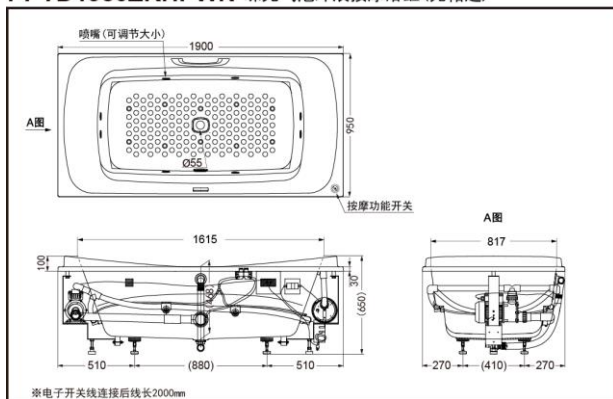

### 产品特点

- 简约又不失时尚的外形设计，使您的选择更加独具慧眼。
- 新式台阶和靠枕设计，使得沐浴更多舒适享受。
- 按摩缸具备的冲浪、气泡两种按摩方式，带给您全新的舒适体验。

PPYD1930ZLPWN  
PPYD1930ZLHPWN 珠光气泡冲浪按摩浴缸(无裙边)

\* TOTO公司保留对其产品规格和尺寸更改的权利。届时，恕不另行通知。

PPYD1930ZRPWN  
PPYD1930ZRHPWN 珠光气泡冲浪按摩浴缸(无裙边)

\* TOTO公司保留对其产品规格和尺寸更改的权利。届时，恕不另行通知。

### 产品规格

- 产品尺寸：1900\*950\*650mm  
 满水容量：277L  
 喷头数量：  
 10个(浴缸底部)+8个(浴缸侧面)