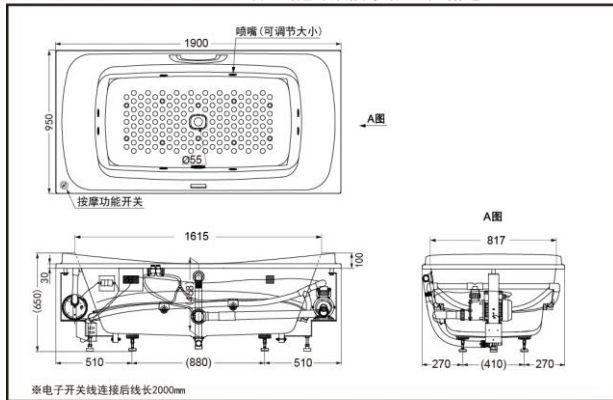

PPYD1930ZL/RPWN(气泡冲浪)(无扶手)

PPYD1930ZL/RHPWN(气泡冲浪)(配扶手)

### 产品特点

- 简约又不失时尚的外形设计，使您的选择更加独具慧眼。
- 新式台阶和靠枕设计，使得沐浴更多舒适享受。
- 按摩缸具备的冲浪、气泡两种按摩方式，带给您全新的舒适体验。

PPYD1930ZLPWN  
PPYD1930ZLHPWN 珠光气泡冲浪按摩浴缸(无裙边)

\* TOTO公司保留对其产品规格和尺寸更改的权利。届时，恕不另行通知。

PPYD1930ZRPWN  
PPYD1930ZRHPWN 珠光气泡冲浪按摩浴缸(无裙边)

### 产品规格

- 产品尺寸：1900\*950\*650mm  
 满水容量：277L  
 喷头数量：  
 10个(浴缸底部)+8个(浴缸侧面)