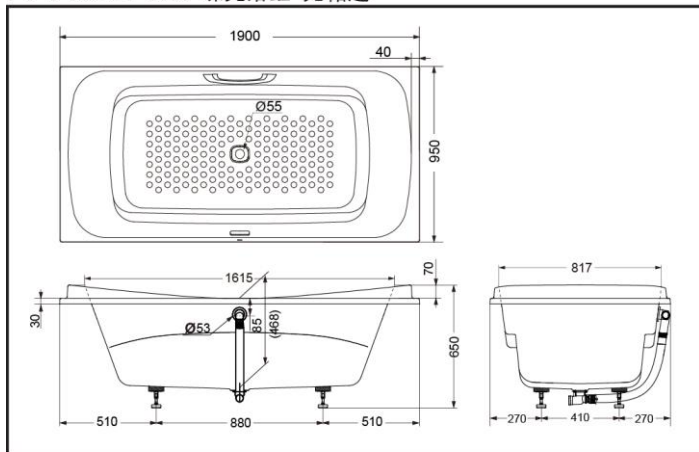

### 产品规格

产品尺寸：1900\*950\*650mm  
满水容量：276L

颜色#P(珍珠白)

PPY1930HPWN  
PPY1930PWN 珠光浴缸 无裙边

\*TOTO公司保留对其产品规格和尺寸更改的权利。届时，恕不另行通知。