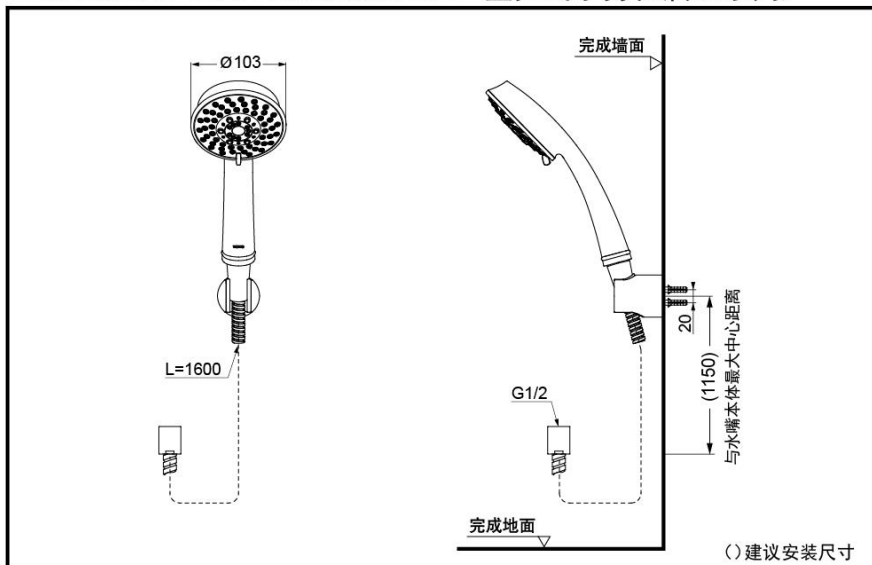

TBW03002C/TBW03002C1 壁挂式手持花洒(L系列)

*TOTO公司保留对其产品规格和尺寸更改的权利。届时，恕不另行通知。

其它

产品系列：L系列
推荐搭配：L系列花洒组合