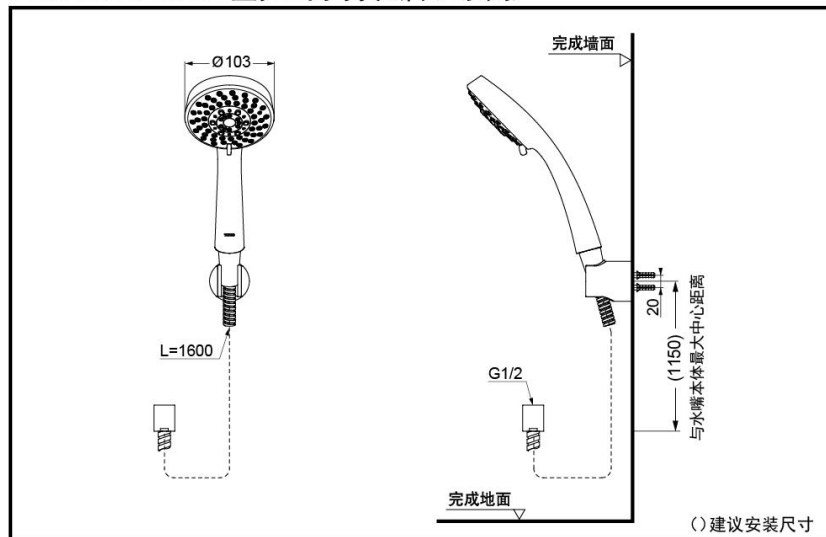

TBW01018C

产品特点

- 设计简洁，美观大方。
- 优美的造型，尽显高贵品质。
- 安装简单，使用方便。

产品规格

进水要求：

0.05Mpa (动压) ~0.75Mpa (静压)

水效等级：3级

TBW01018C 壁挂式手持花洒(L系列)

*TOTO公司保留对其产品规格和尺寸更改的权利。届时，恕不另行通知。

其它

产品系列：L系列

推荐搭配：L系列花洒组合