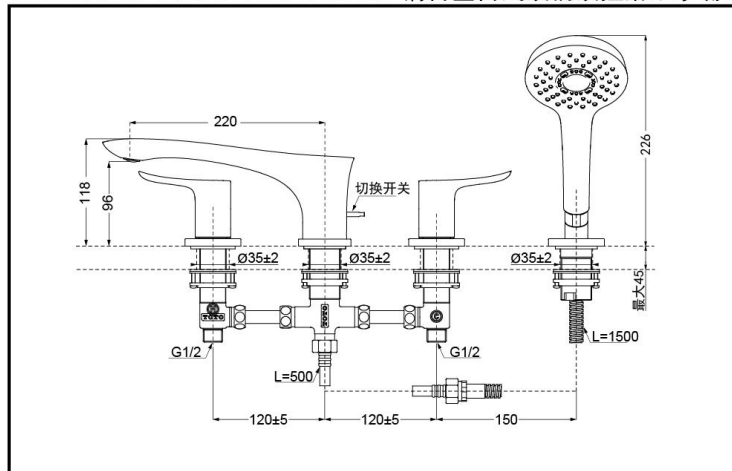

产品特点

- 线条简洁，时尚现代。
- 优美的曲线，尽显高贵品质。
- 安装简单，使用方便。

产品规格

水效等级：3级(仅限花洒)
TBG01202BB

水效等级：2级(仅限花洒)
TBG01202C

进水要求：
0.05MPa(动压)~1.0MPa(动压)
推荐：0.1-0.5MPa(动压)

充沛水流
淋浴技术

节水技术

※仅TBG01202C

镀铬

TBG01202BB/TBG01202C 铜合金台式双柄双控浴缸水嘴(4孔)(GO系列)

*TOTO公司保留对其产品规格和尺寸更改的权利。届时，恕不另行通知。

东陶(中国)有限公司 www.toto.com.cn

其它

产品系列：GO系列