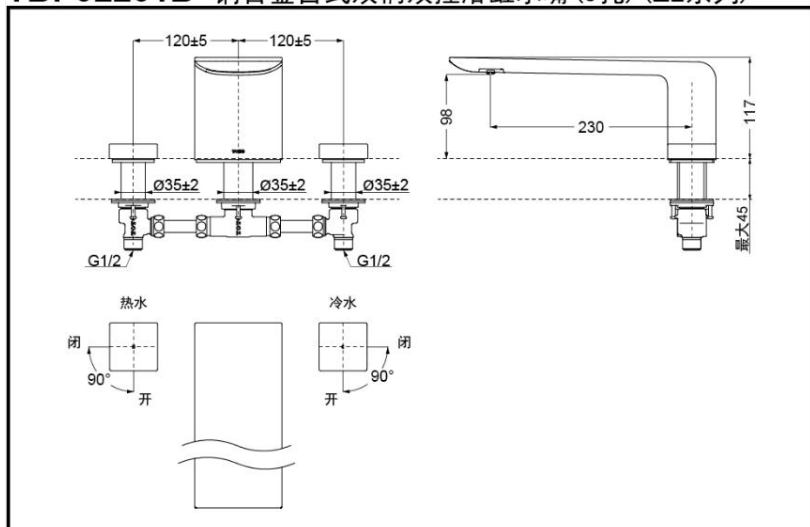

TBP02201B

产品特点

- 外形美观，大方。
- 优美的曲线，宽幅水流，尽显高贵品质。
- 安装简单，使用方便。

TBP02201B 铜合金台式双柄双控浴缸水嘴 (3孔) (ZL系列)

*TOTO公司保留对其产品规格和尺寸更改的权利。届时，恕不另行通知。

产品规格

进水要求:

0.05MPa(动压)~1.0MPa(静压)