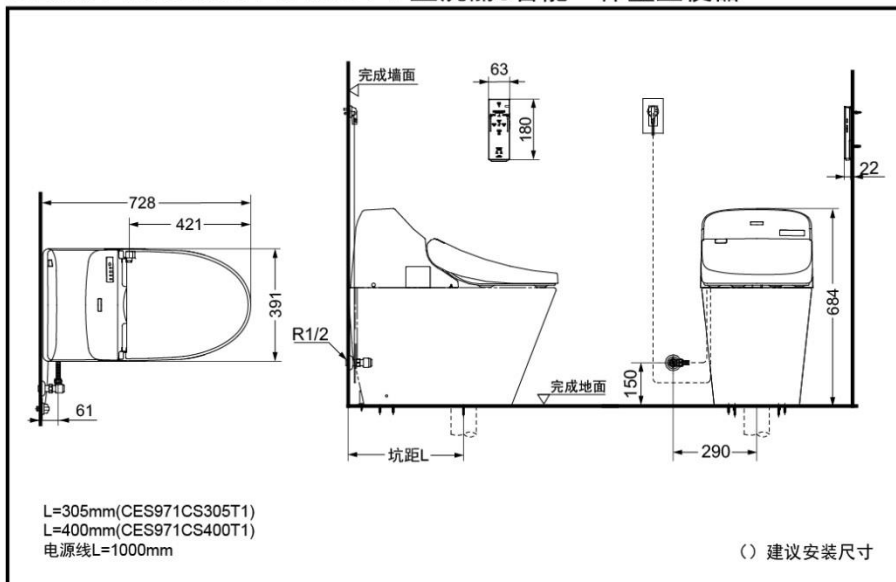

节水技术

纳米抗污
釉面技术

内壁易洁
结构设计

便器内壁
喷雾防污
技术

360°
旋涡式
冲洗技术

除臭技术

便盖保温
技术

暖风干燥
技术

便盖自动
开闭技术

便器自动
冲洗技术

CES971CS305T1/400T1 卫洗丽®智能一体型坐便器

产品规格

产品尺寸: 728x391x684mm
名义用水量: 4.7L
双档冲洗: 4.0/6.0L
水效等级: 2级
排水方式: 下排水
冲洗方式: 超漩
坑距: 305/400mm
电源: 220V (50Hz)
进水要求:
0.05MPa(动压)~0.75MPa(静压)

*TOTO公司保留对其产品规格和尺寸更改的权利。届时，恕不另行通知。