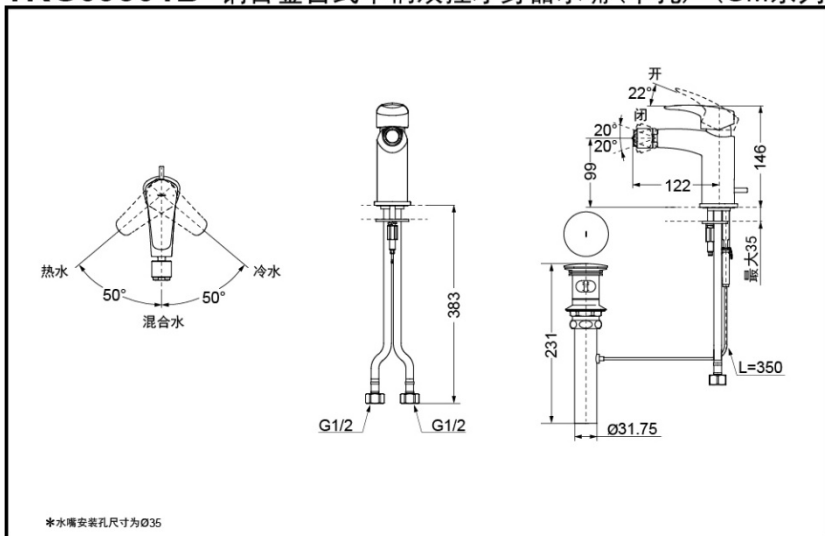

TOTO

铜合金台式单柄双控 净身器水嘴 (附排水金具)

TRG09301B
(带排水金具)

舒适耐用
水嘴阀芯

节水技术

TRG09301B

产品特点

- 外形美观，大方。
- 优美的造型，尽显高贵品质。
- 安装简单，使用方便。
- 独特的气泡吐水技术，出水流畅，水流劲中带柔。节水的同时，更带来舒适体验。

产品规格

进水要求: 0.05Mpa(动压) ~ 1.0Mpa(静压)
水效等级: 1级
吐水口: 带起泡器

TRG09301B 铜合金台式单柄双控净身器水嘴(单孔) (GM系列)

*TOTO公司保留对其产品规格和尺寸更改的权利。届时，恕不另行通知。

东陶(中国)有限公司 www.toto.com.cn

其它

产品系列: GM系列