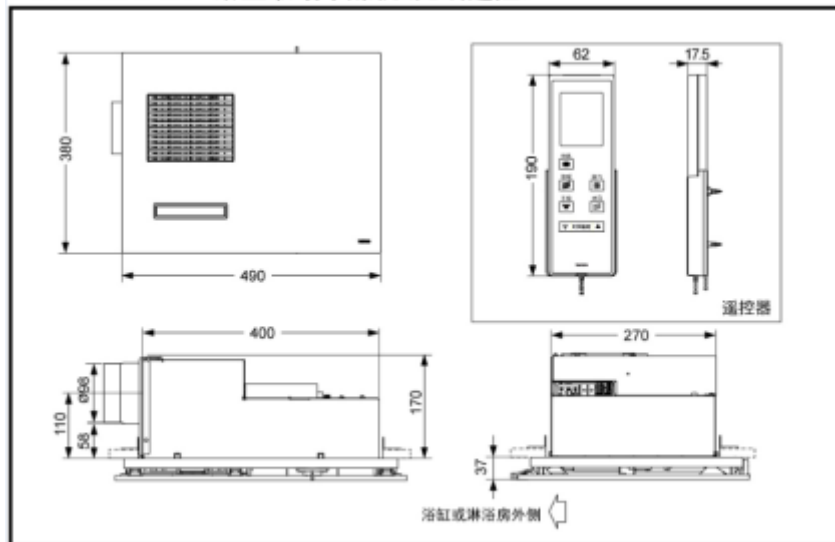

产品规格

产品尺寸：490*380*207mm
额定功率：2290W
电源：220V(50Hz)

TYB3161AD 浴室取暖干燥机(无线遥控)

*TOTO公司保留对其产品规格和尺寸更改的权利。届时，恕不另行通知。