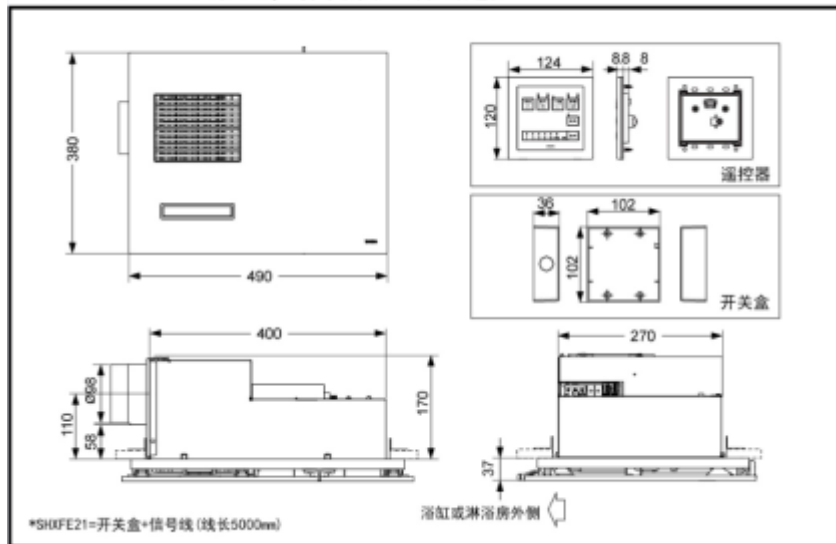

TYB3161AA 浴室取暖干燥机(有线遥控)

*TOTO公司保留对其产品规格和尺寸更改的权利。届时，恕不另行通知。