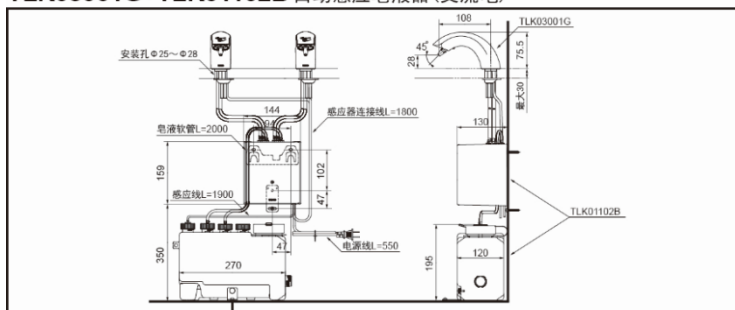

TLK01102B

TLK01103B

产品特点

- 外形设计同自动感应水嘴相称。
- 使用细致的泡沫型液体皂，少量皂液即可实现舒适清洗。
- 机能部最多可适配3个吐皂口，施工便利。

TLK03001G+TLK01101B 自动感应皂液器(交流电)

TLK03001G+TLK01102B 自动感应皂液器(交流电)

TLK03001G+TLK01103B 自动感应皂液器(交流电)

* TOTO公司保留对其产品规格和尺寸更改的权利。届时，恕不另行通知。

产品规格

感知距离：130~200mm

皂液吐出量：1.2g

皂液箱容量：约3L

电源：AC100~240V

额定功率：

TLK01101B：4W

TLK01102B：6.5W