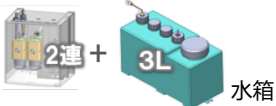

TLK03001G

TLK01101B (适配1个吐皂口)

TLK01102B (适配2个吐皂口)

TLK01103B (适配3个吐皂口)

皂液器吐皂口：

TLK03001G

皂液器机能部（含水箱）：

TLK01101B

TLK01102B

TLK01103B

产品特点

- 外形设计同自动感应水嘴相称。
- 使用细致的泡沫型液体皂，少量皂液即可实现舒适清洗。
- 机能部最多可适配3个吐皂口，施工便利。

TLK03001G+TLK01101B 自动感应皂液器(交流电)

TLK03001G+TLK01102B 自动感应皂液器(交流电)

TLK03001G+TLK01103B 自动感应皂液器(交流电)

* TOTO公司保留对其产品规格和尺寸更改的权利。届时，恕不另行通知。

产品规格

感知距离：130~200mm

皂液吐出量：1.2g

皂液箱容量：约3L

电源：AC100~240V

额定功率：

TLK01101B：4W

TLK01102B：6.5W