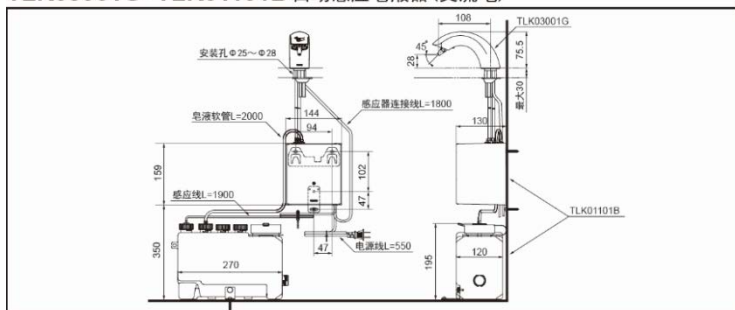

TLK03001G

TLK01101B (适配1个吐皂口)

TLK01102B (适配2个吐皂口)

TLK01103B (适配3个吐皂口)

皂液器吐皂口：

TLK03001G

皂液器机能部（含水箱）：

TLK01101B

TLK01102B

TLK01103B

产品特点

- 外形设计同自动感应水嘴相称。
- 使用细致的泡沫型液体皂，少量皂液即可实现舒适清洗。
- 机能部最多可适配3个吐皂口，施工便利。

TLK03001G+TLK01101B 自动感应皂液器(交流电)

TLK03001G+TLK01102B 自动感应皂液器(交流电)

TLK03001G+TLK01103B 自动感应皂液器(交流电)

* TOTO公司保留对其产品规格和尺寸更改的权利。届时，恕不另行通知。

产品规格

感知距离：130~200mm

皂液吐出量：1.2g

皂液箱容量：约3L

电源：AC100~240V

额定功率：

TLK01101B：4W

TLK01102B：6.5W