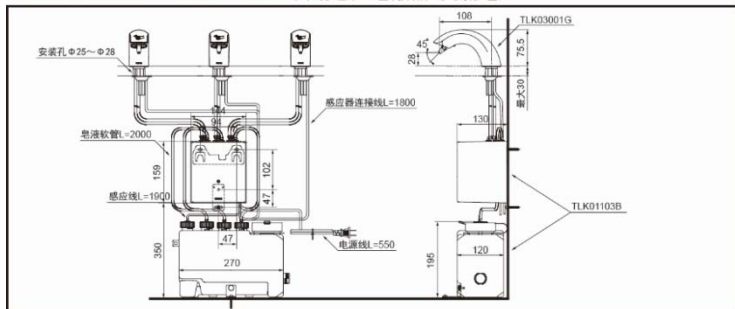

TLK01102B

TLK01103B

产品特点

- 外形设计同自动感应水嘴相称。
- 使用细致的泡沫型液体皂，少量皂液即可实现舒适清洗。
- 机能部最多可适配3个吐皂口，施工便利。

TLK03001G+TLK01101B 自动感应皂液器(交流电)

TLK03001G+TLK01102B 自动感应皂液器(交流电)

TLK03001G+TLK01103B 自动感应皂液器(交流电)

* TOTO公司保留对其产品规格和尺寸更改的权利。届时，恕不另行通知。

产品规格

感知距离：130~200mm

皂液吐出量：1.2g

皂液箱容量：约3L

电源：AC100~240V

额定功率：

TLK01101B：4W

TLK01102B：6.5W