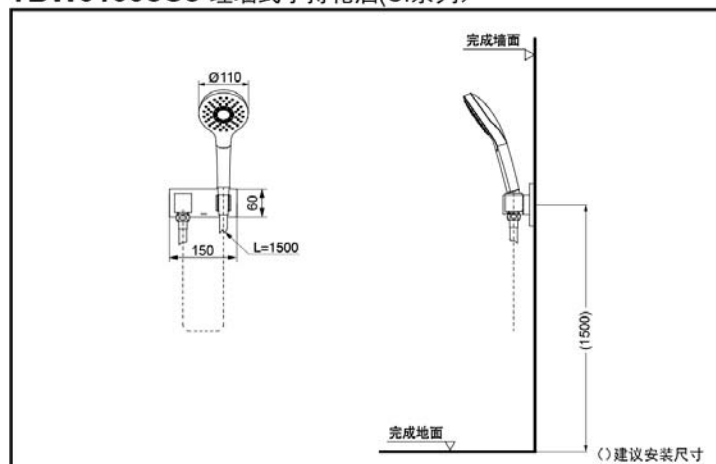

TBW01008C3

充沛水流  
淋浴技术

## TBW01008C3 埋墙式手持花洒(CI系列)

\*TOTO公司保留对其产品规格和尺寸更改的权利。届时，恕不另行通知。

## 产品规格

产品尺寸:

TBW01008C3:  $\Phi 110\text{mm}$

进水要求:

0.05MPa(动压) ~ 0.75MPa(静压)