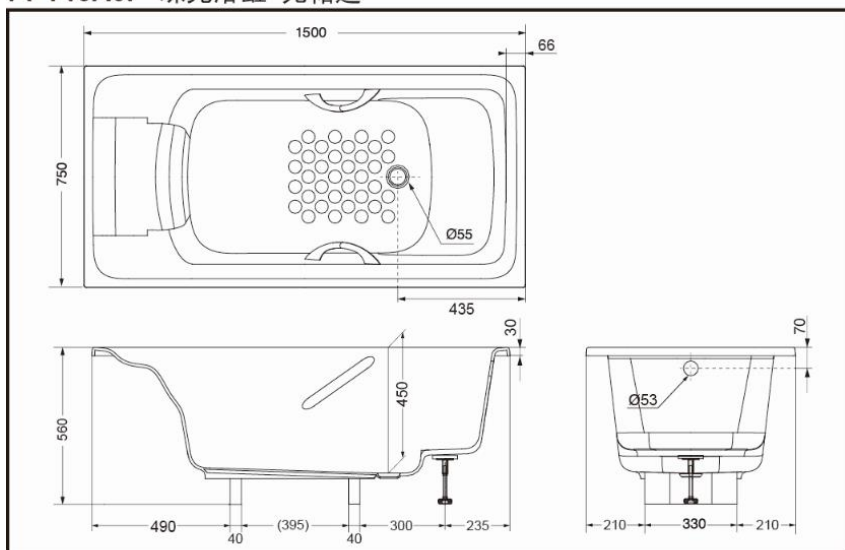

PPY15A0P (无扶手)  
PPY15A0HP (附扶手)

PPY15A0HP

PPY15A0P

※上图为PPY1780HP图片，仅供参考。

漂浮仰  
浴技术

### 产品规格

产品尺寸: 1500x750x560mm  
满水容量: 170L

PPY15A0HP  
PPY15A0P 珠光浴缸 无裙边

\* TOTO公司保留对其产品规格和尺寸更改的权利。届时，恕不另行通知。