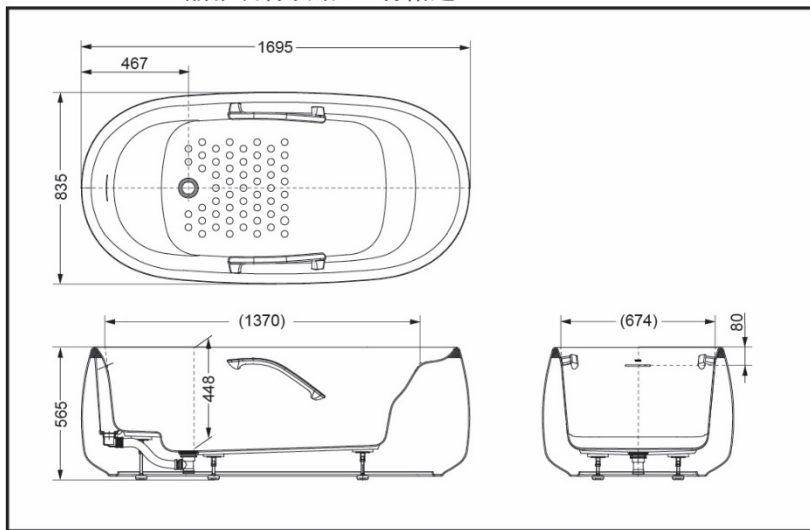

### 产品特点

- 漂浮感、稳定性、被包裹感的相结合，人体工学全面进化入浴体验。
- “厚实感”同“轻盈感”完美融合的设计。
- 多用途设计提供安心入浴的新方式。

### 产品规格

产品尺寸：1695x835x565mm  
 满水容量：229L  
 备注：已配脚踏式排水配件

PJY1744PW  
 PJY1744HPW 晶雅石材质浴缸 有裙边

\*TOTO公司保留对其产品规格和尺寸更改的权利。届时，恕不另行通知。