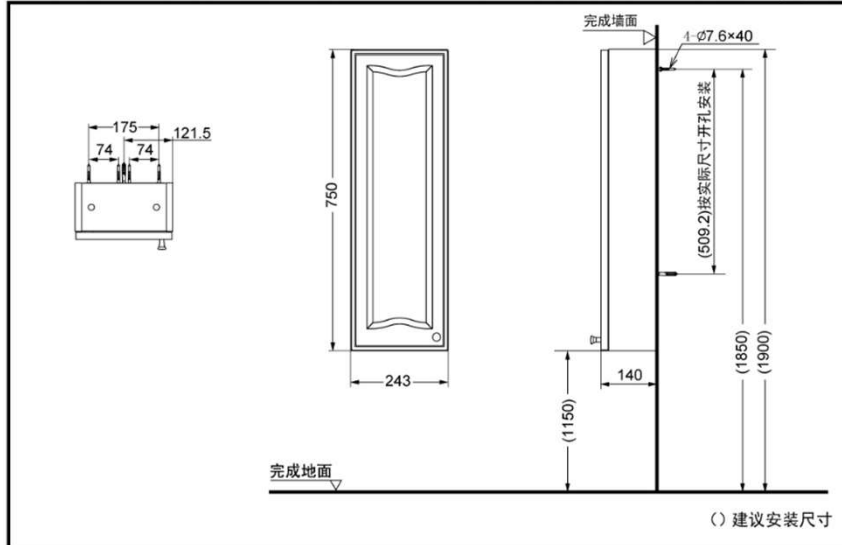

产品规格

产品尺寸：750x243x140mm

颜色：

白色：LYYA025GGGWC

灰色：LYYA025GGGKL

木纹色：LYYA025GGGMD

LYYA025GGGWC/LYYA025GGGKL/LYYA025GGGMD 独立柜

*TOTO公司保留对其产品规格和尺寸更改的权利。届时，恕不另行通知。