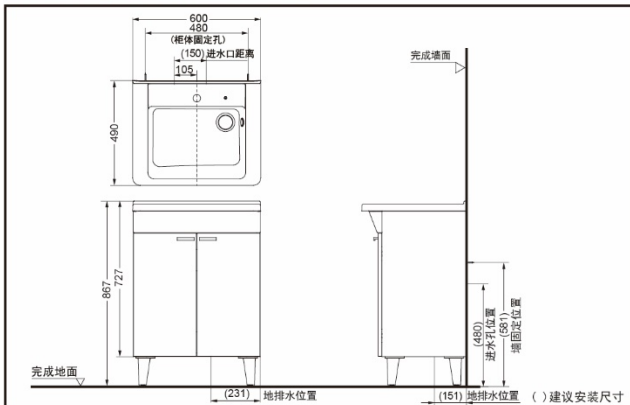

### 产品规格

LDSA060A5GSWC  
LDSA060A5GMWC  
产品尺寸：600x490x867mm

LDSA075A5GSWC  
LDSA075A5GMWC  
产品尺寸：750x490x867mm

备注：图中水嘴另购

### 其它

推荐搭配：

LDSA060A5GSWC  
LDSA075A5GSWC  
搭配抽取式水嘴DL388C1  
LDSA060A5GMWC  
LDSA075A5GMWC  
搭配单孔水嘴TLS04303B  
化妆镜：LMCA系列

LDSA060A5GSWC 落地式台盆柜

\*TOTO公司保留对其产品规格和尺寸更改的权利。届时，恕不另行通知。

LDSA060A5GMWC 落地式台盆柜

\*TOTO公司保留对其产品规格和尺寸更改的权利。届时，恕不另行通知。

LDSA075A5GSWC 落地式台盆柜

\*TOTO公司保留对其产品规格和尺寸更改的权利。届时，恕不另行通知。

LDSA075A5GMWC 落地式台盆柜

\*TOTO公司保留对其产品规格和尺寸更改的权利。届时，恕不另行通知。