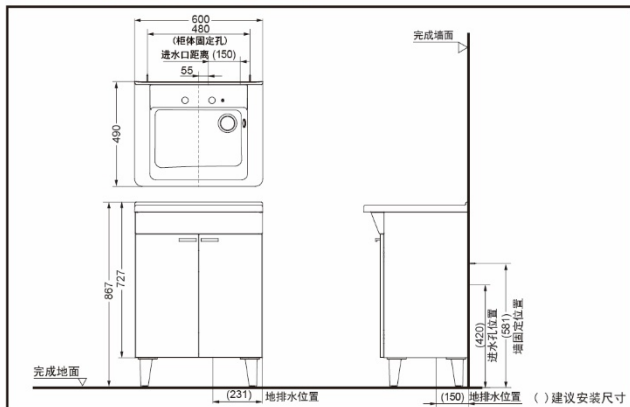

### 产品规格

LDSA060A5GSWC  
LDSA060A5GMWC  
产品尺寸：600x490x867mm

LDSA075A5GSWC  
LDSA075A5GMWC  
产品尺寸：750x490x867mm

备注：图中水嘴另购

### 其它

推荐搭配：

LDSA060A5GSWC  
LDSA075A5GSWC  
搭配抽取式水嘴DL388C1  
LDSA060A5GMWC  
LDSA075A5GMWC  
搭配单孔水嘴TLS04303B  
化妆镜：LMCA系列

LDSA060A5GSWC 落地式台盆柜

\*TOTO公司保留对其产品规格和尺寸更改的权利。届时，恕不另行通知。

LDSA060A5GMWC 落地式台盆柜

\*TOTO公司保留对其产品规格和尺寸更改的权利。届时，恕不另行通知。

LDSA075A5GSWC 落地式台盆柜

\*TOTO公司保留对其产品规格和尺寸更改的权利。届时，恕不另行通知。

LDSA075A5GMWC 落地式台盆柜

\*TOTO公司保留对其产品规格和尺寸更改的权利。届时，恕不另行通知。