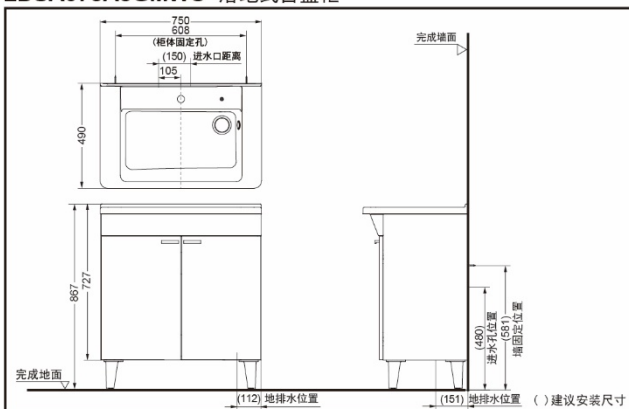

### 产品规格

LDSA060A5GSWC  
LDSA060A5GMWC  
产品尺寸：600x490x867mm

LDSA075A5GSWC  
LDSA075A5GMWC  
产品尺寸：750x490x867mm

备注：图中水嘴另购

### 其它

推荐搭配：

LDSA060A5GSWC  
LDSA075A5GSWC  
搭配抽取式水嘴DL388C1  
LDSA060A5GMWC  
LDSA075A5GMWC  
搭配单孔水嘴TLS04303B  
化妆镜：LMCA系列

LDSA060A5GSWC 落地式台盆柜

\*TOTO公司保留对其产品规格和尺寸更改的权利。届时，恕不另行通知。

LDSA060A5GMWC 落地式台盆柜

\*TOTO公司保留对其产品规格和尺寸更改的权利。届时，恕不另行通知。

LDSA075A5GSWC 落地式台盆柜

\*TOTO公司保留对其产品规格和尺寸更改的权利。届时，恕不另行通知。

LDSA075A5GMWC 落地式台盆柜

\*TOTO公司保留对其产品规格和尺寸更改的权利。届时，恕不另行通知。