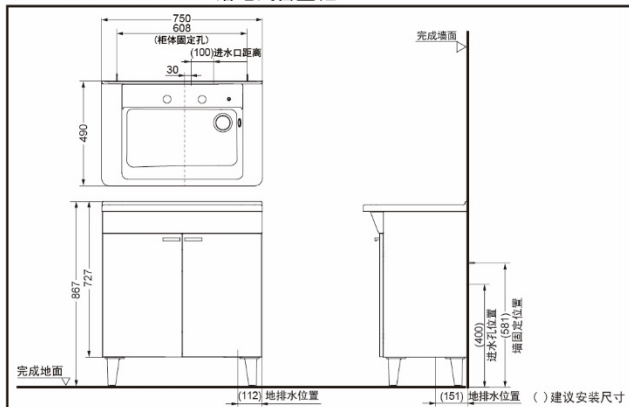

### 产品规格

LDSA060A5GSWC  
LDSA060A5GMWC  
产品尺寸：600x490x867mm

LDSA075A5GSWC  
LDSA075A5GMWC  
产品尺寸：750x490x867mm

备注：图中水嘴另购

### 其它

推荐搭配：

LDSA060A5GSWC  
LDSA075A5GSWC  
搭配抽取式水嘴DL388C1  
LDSA060A5GMWC  
LDSA075A5GMWC  
搭配单孔水嘴TLS04303B  
化妆镜：LMCA系列

LDSA060A5GSWC 落地式台盆柜

\*TOTO公司保留对其产品规格和尺寸更改的权利。届时，恕不另行通知。

LDSA060A5GMWC 落地式台盆柜

\*TOTO公司保留对其产品规格和尺寸更改的权利。届时，恕不另行通知。

LDSA075A5GSWC 落地式台盆柜

\*TOTO公司保留对其产品规格和尺寸更改的权利。届时，恕不另行通知。

LDSA075A5GMWC 落地式台盆柜

\*TOTO公司保留对其产品规格和尺寸更改的权利。届时，恕不另行通知。