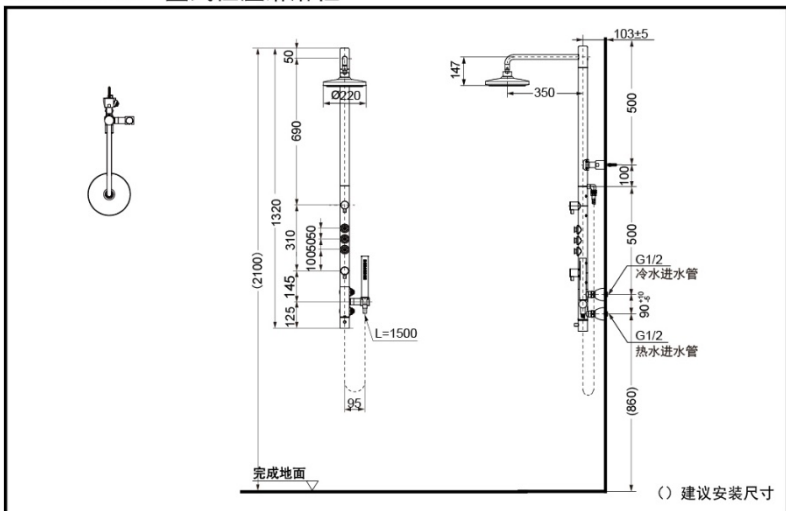

TOTO

壁式恒温淋浴柱 (带手持花洒)

温暖水柱
淋浴技术

充沛水流
淋浴技术

DM914CF

产品特点

- 优美的曲线，尽显高贵品质。
- 富含泡沫的水流，带来舒适淋浴体验。
- 摇摆身体花洒采用水旋技术：快速旋转的水流带来按摩般的体验，提升淋浴享受。

产品规格

进水要求：0.05Mpa(动压)
~0.5Mpa(静压)
水效等级：3级

DM914CF 壁式恒温淋浴柱

* TOTO公司保留对其产品规格和尺寸更改的权利。届时，恕不另行通知。