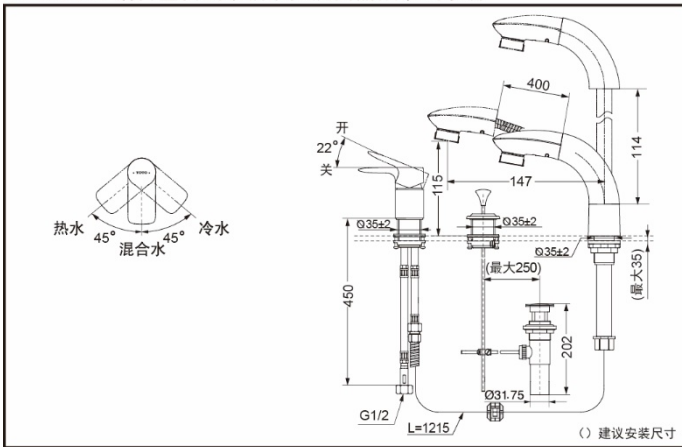

DL388C
(含排水)

DL388C1
(不含排水)

产品特点

- 可抽取式花洒头提供全方位的冲洗效果。
- 水嘴高度可调节，满足不同使用需求。
- 柔和、淋浴两种出水方式可供转换使用。
- 整体采用防烫材料制造，避免意外的发生。

产品规格

水效等级：2级

DL388C 铜合金台式单柄双控洗面器抽取式水嘴

*TOTO公司保留对其产品规格和尺寸更改的权利。届时，恕不另行通知。

DL388C1 铜合金台式单柄双控洗面器抽取式水嘴

*TOTO公司保留对其产品规格和尺寸更改的权利。届时，恕不另行通知。