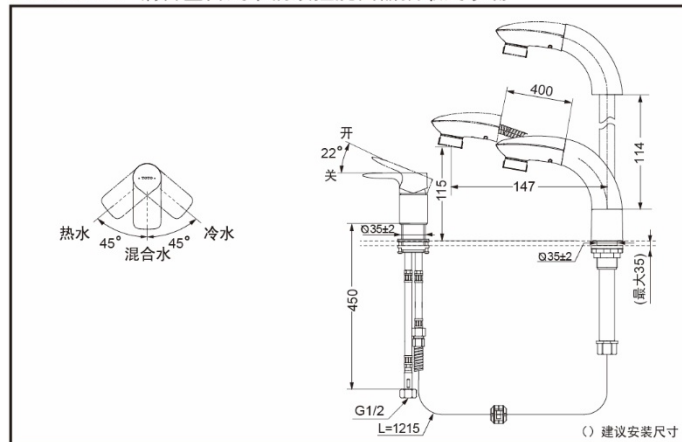

DL388C
(含排水)

DL388C1
(不含排水)

产品特点

- 可抽取式花洒头提供全方位的冲洗效果。
- 水嘴高度可调节，满足不同使用需求。
- 柔和、淋浴两种出水方式可供转换使用。
- 整体采用防烫材料制造，避免意外的发生。

产品规格

水效等级：2级

DL388C 铜合金台式单柄双控洗面器抽取式水嘴

*TOTO公司保留对其产品规格和尺寸更改的权利。届时，恕不另行通知。

DL388C1 铜合金台式单柄双控洗面器抽取式水嘴

*TOTO公司保留对其产品规格和尺寸更改的权利。届时，恕不另行通知。