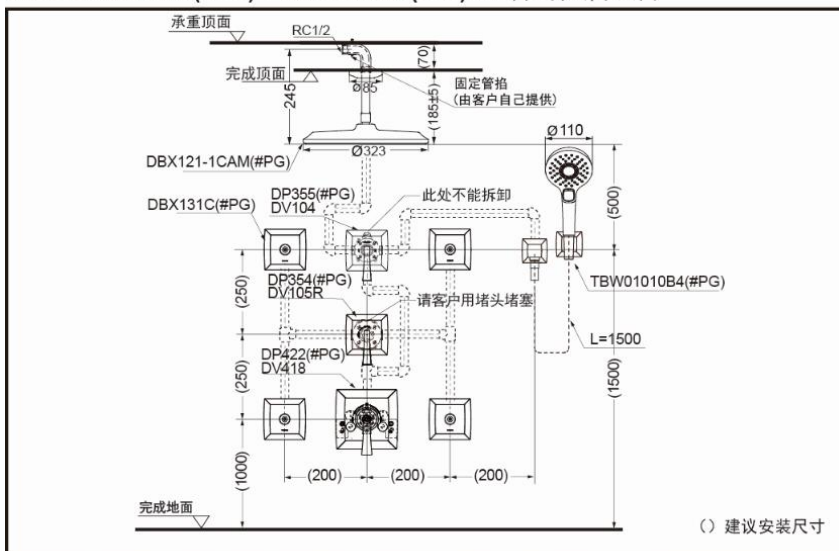

- ①DBX121-1CAM(#PG)
- ②DP355(#PG)/DV104
- ③DP354(#PG)/DV105R
- ④DP422(#PG)/DV418
- ⑤DBX131C(#PG)
- ⑥TBW01010B4(#PG)

产品特点

- 流畅的线条与曲面感性而柔美，呈现出古典风格。
- 空气按摩式出水技术，能有效减少用水量；伴随着脉冲按摩的强弱律动，使淋浴更舒适。
- 水旋技术：快速旋转的水流带来按摩般的体验，提升淋浴享受。
- 手持花洒3种出水方式，带来不同的舒适淋浴体验。

产品规格

进水要求：
0.05MPa(动压)~0.75MPa(静压)

DBX121-1CAM(#PG) + DP355(#PG)+DV104+DP354(#PG)+DV105R+DP422(#PG)
+DV418+DBX131C(#PG) +TBW01010B4(#PG) 埋墙式花洒组合

* TOTO公司保留对其产品规格和尺寸更改的权利。届时，恕不另行通知。

其他

产品系列：CII古典系列