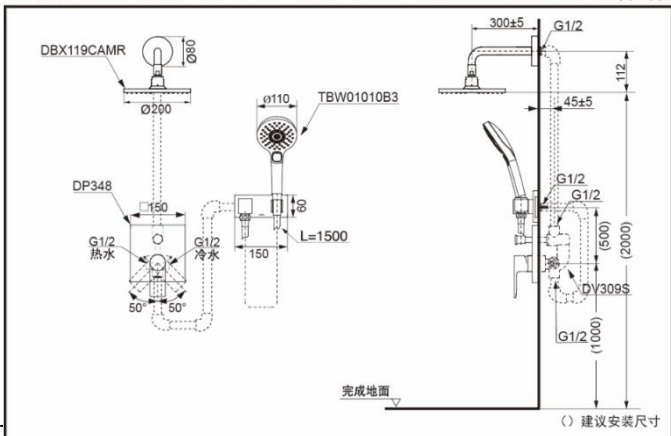

DBX119CAMR+DP348+DV309S+TBW01010B3 埋墙式花洒组合 (CI现代系列)

() 建议安装尺寸

* TOTO公司保留对其产品规格和尺寸更改的权利。届时，恕不另行通知。

- ①DBX119CAMR
- ②DP348/DV309S
- ③TBW01010B3

产品特点

- 干练大气的造型，营造简洁的卫浴环境。
- 空气按摩式出水技术，能有效减少用水量；伴随着脉冲按摩的强弱律动，使淋浴更舒适。
- 手持花洒3种出水方式，带来不同的舒适淋浴体验。

产品规格

进水要求：

0.05MPa(动压)~0.75MPa(静压)

其他

产品系列：CI现代系列