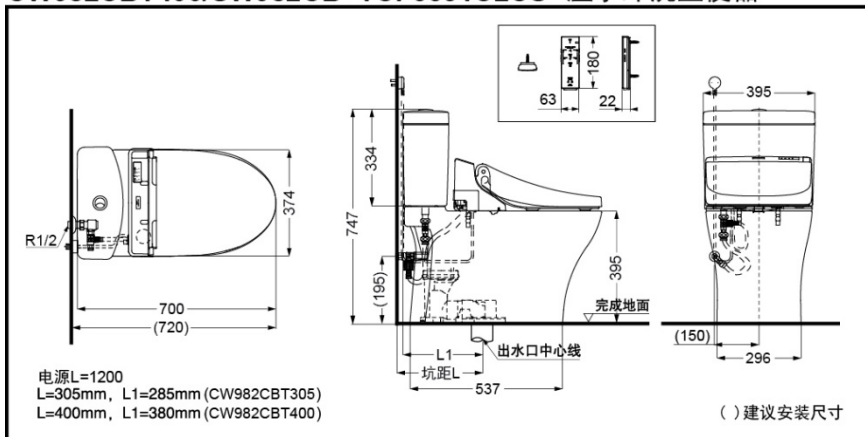

智洁

坐便器：

CW982CB/SW982CB

卫洗丽：TCF6531C2CS

产品特点

- 卫洗丽的电源、进水管隐藏式设计，美观、简洁。
- 3.0L/4.5L大小水切换，节水环保。
- 便前喷雾功能：产品感应到人入座后，对便器表面喷水雾，使便器表面湿润，防止污垢附着。
- 配备智能遥控器，方便随时操作。

CW982CBT305/SW982CB/
CW982CBT400/SW982CB+TCF6531C2CS 温水冲洗坐便器

*TOTO公司保留对其产品规格和尺寸更改的权利。届时，恕不另行通知。

产品规格

产品尺寸：700*395*747mm

名义用水量：3.5L

双档冲洗：3.0L/4.5L

水效等级：1级

排水方式：下排水

冲水方式：新超漩式

坑距：

CW982CBT305：305mm

CW982CBT400：400mm

进水要求：0.05MPa(动压)~

0.75MPa(静压)

电源：220V(50Hz)

功率：275W

操作方式：遥控器