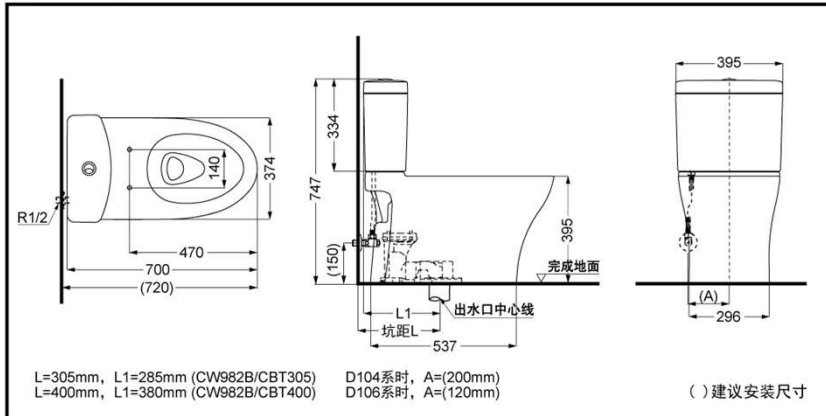

CW982BT305/SW982BT305
CW982BT400/SW982BT400 分体式坐便器