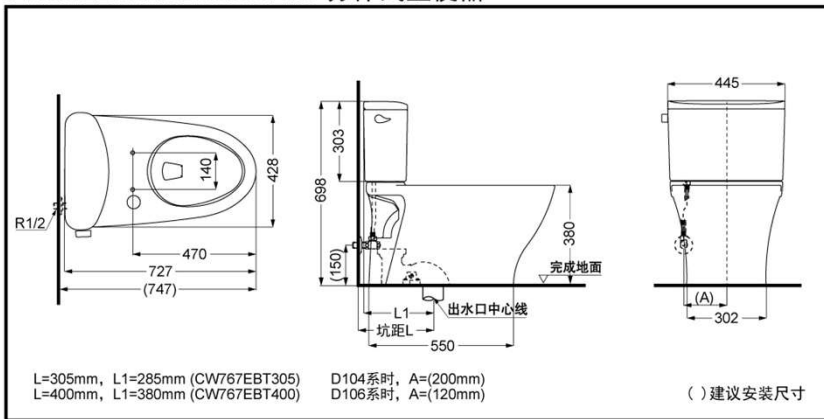

CW767EBT305/SW767BT305
CW767EBT400/SW767BT400 分体式坐便器