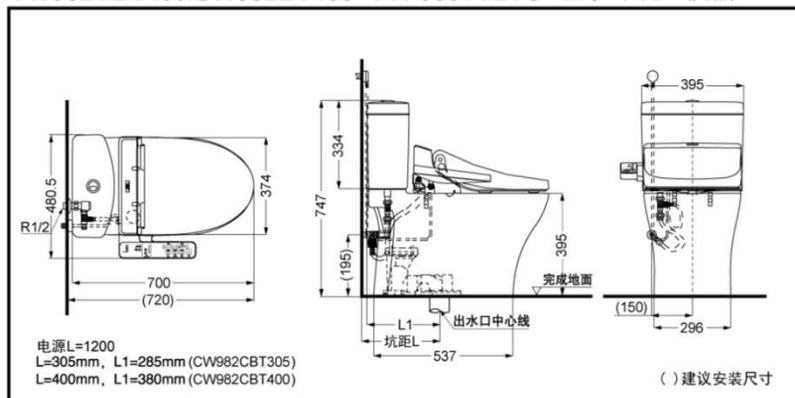

#### 产品规格

产品尺寸: 700\*395\*747mm  
 名义用水量: 3.5L  
 双档冲洗: 3.0L/4.5L  
 水效等级: 1级  
 排水方式: 下排水  
 冲水方式: 新超漩式  
 坑距:  
 CW982CBT305: 305mm  
 CW982CBT400: 400mm  
 进水要求: 0.05MPa(动压)~  
 0.75MPa(静压)  
 电源: 220V(50Hz)  
 功率: 275W  
 操作方式: 遥控器

### WASHLET®+

SW982CBT305  
SW982CBT400

TCF6631C2CS#W  
TCF6631C2CS#WC

CW982CBT305  
CW982CBT400

CW982CBT305/SW982BT305  
CW982CBT400/SW982BT400+TCF6631C2CS 温水冲洗坐便器

\*TOTO公司保留对其产品规格和尺寸更改的权利。届时，恕不另行通知。

坐便器:

CW982CBT305/  
SW982CBT305  
CW982CBT400/  
SW982CBT400