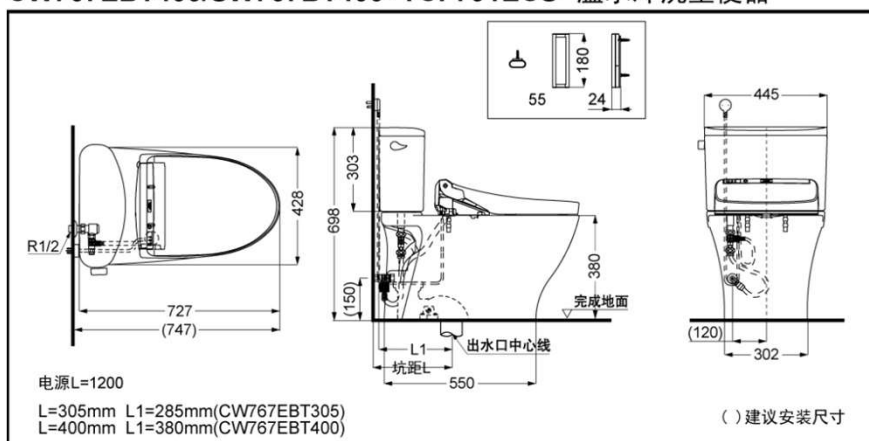

### 产品特点

- 卫洗丽的电源、进水管隐藏式设计, 美观、简洁。
- 新型可手持式遥控器, 外形简洁靓丽。独特的个性设定功能, 可根据个人的喜好设定水温、水势、洗净位置更加贴心。
- 4.8L水冲洗, 节水环保。
- 便前喷雾功能: 产品感应到人入座后, 对便器表面喷水雾, 使便器表面湿润, 防止污垢附着。

CW767EBT305/SW767BT305  
CW767EBT400/SW767BT400+TCF791ECS 温水冲洗坐便器

### 产品规格

产品尺寸: 727\*445\*698mm  
名义用水量: 4.8L  
水效等级: 2级  
排水方式: 下排水  
冲水方式: 超漩式  
坑距:  
CW767EBT305: 305mm  
CW767EBT400: 400mm  
进水要求: 0.05MPa(动压)~  
0.75MPa(静压)  
电源: 220V(50Hz)  
功率: 817W  
操作方式: 遥控器