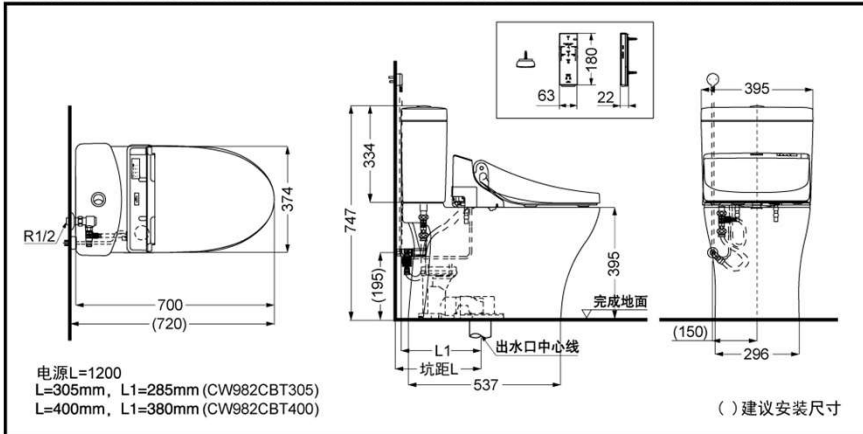

* TOTO公司保留对其产品规格和尺寸更改的权利。届时，恕不另行通知。

坐便器:

CW982CBT305/
SW982CBT305
CW982CBT400/
SW982CBT400

卫洗丽: TCF6531C2CS

产品特点

- 卫洗丽的电源、进水管隐藏式设计，美观、简洁。
- 3.0L/4.5L大小水切换，节水环保。
- 便前喷雾功能：产品感应到人入座后，对便器表面喷水雾，使便器表面湿润，防止污垢附着。
- 配备智能遥控器，方便随时操作。

产品规格

产品尺寸: 700*395*747mm
名义用水量: 3.5L
双档冲洗: 3.0L/4.5L
水效等级: 1级
排水方式: 下排水
冲水方式: 新超漩式
坑距:
CW982CBT305: 305mm
CW982CBT400: 400mm
进水要求: 0.05MPa(动压)~
0.75MPa(静压)
电源: 220V(50Hz)
功率: 275W
操作方式: 遥控器