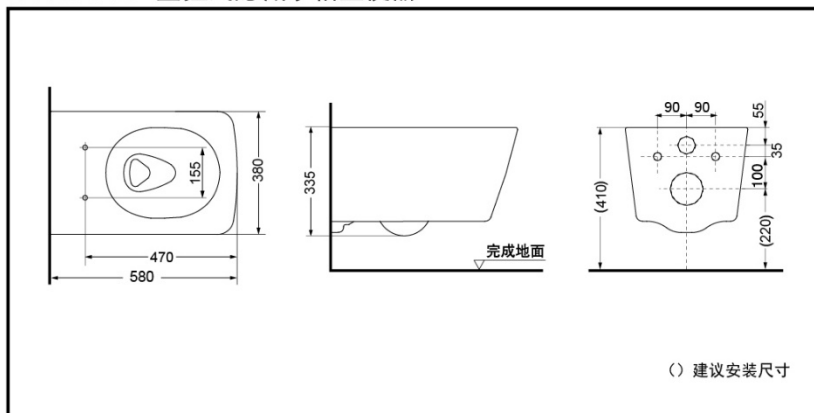

超漩冲洗

超级节水

智洁

CW522B 壁挂式隐藏水箱坐便器

* TOTO公司保留对其产品规格和尺寸更改的权利。届时，恕不另行通知。

产品特点

- 3.0/4.5L双档冲洗，节水环保。
- 采用智洁技术，超平滑表面，不给污垢以容纳的空隙，污垢难以黏附，清洁更为轻松。不必使用过多的水和清洁剂。
- 采用超漩式冲洗：漩涡式水流最大限度地发挥水流的冲洗力，强劲、干净、安静。

产品规格

产品尺寸：580*380*335mm

名义用水量：3.5L

双档冲洗：3.0/4.5L

水效等级：1级

冲洗方式：超漩式

排水方式：后排水

坑距：H=220mm

进水要求：