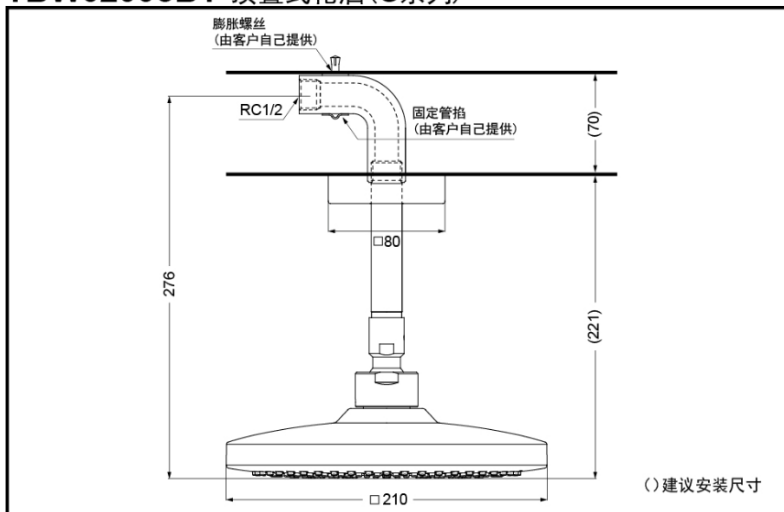

TBW02003B1 顶置式花洒(G系列)

*TOTO公司保留对其产品规格和尺寸更改的权利。届时，恕不另行通知。

其它

产品系列：G系列
推荐搭配：G系列花洒组合