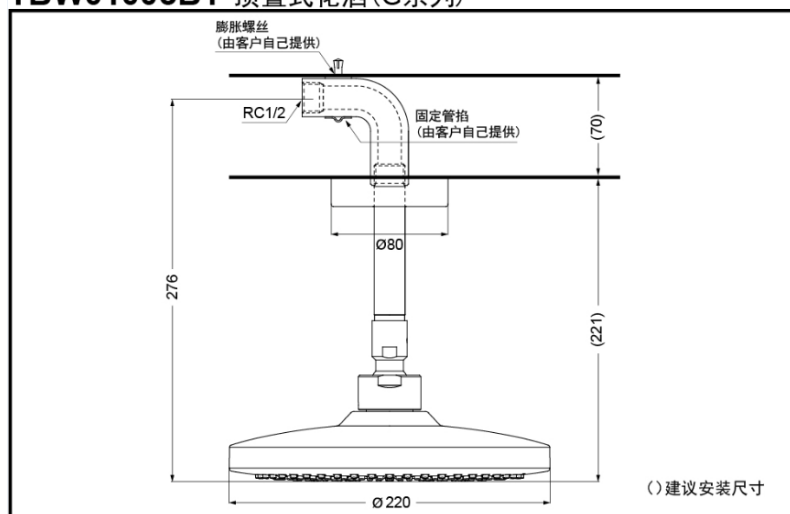

TBW01003B1 顶置式花洒 (G系列)

* TOTO公司保留对其产品规格和尺寸更改的权利。届时，恕不另行通知。

其它

产品系列：G系列
推荐搭配：G系列花洒组合