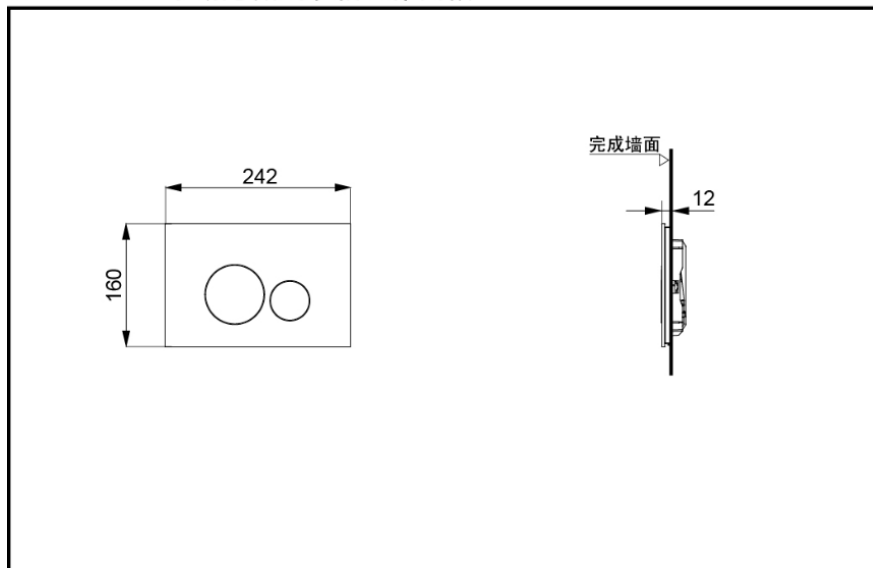

MB176G 手动隐藏式水箱工作面板

* TOTO公司保留对其产品规格和尺寸更改的权利。届时，恕不另行通知。

其它

推荐搭配：VRT手动隐藏式水箱