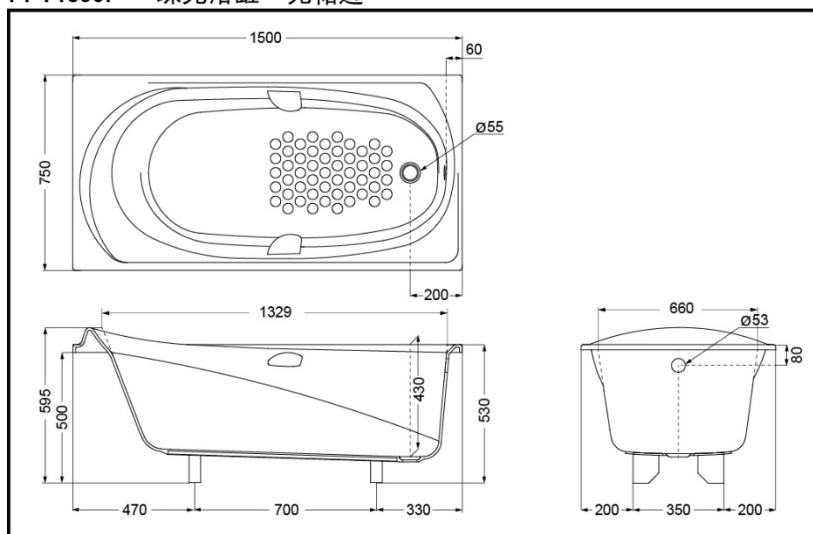

### 产品规格

产品尺寸：

1500\*750\*530 (含枕头595) mm

满水容量：150L

PPY1590HP  
PPY1590P 珠光浴缸 无裙边

\* TOTO公司保留对其产品规格和尺寸更改的权利。届时，恕不另行通知。