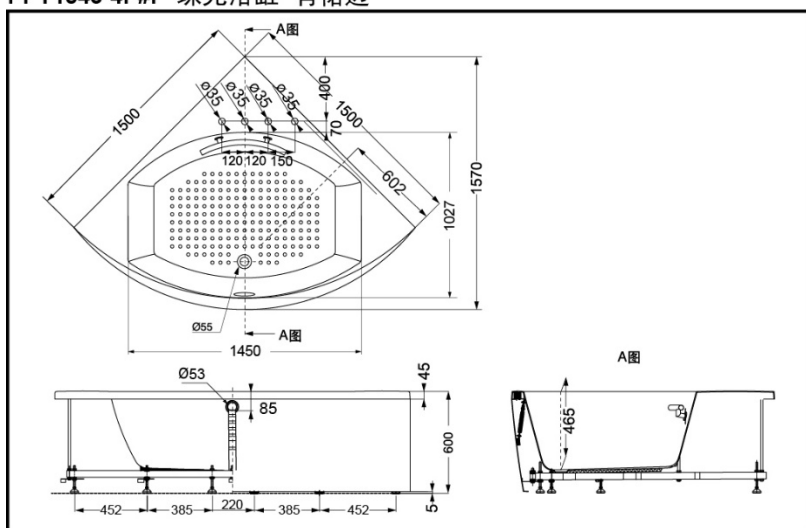

PPY1543-4P
PPY1543-4HP

PPY1543-4HP

※浴枕、水嘴另购

产品特点

- 独特的扇形设计，新颖别致。
- 珠光材质，赋予浴缸迷人的珍珠光泽。
- 底部防滑纹加工，使用安心。
- 可脱卸式裙边，拆卸简单，安装方便

产品规格

产品尺寸：
1500*1500*600mm
满水容量：315L

PPY1543-4HP#F
PPY1543-4P#F 珠光浴缸 有裙边

* TOTO公司保留对其产品规格和尺寸更改的权利。届时，恕不另行通知。