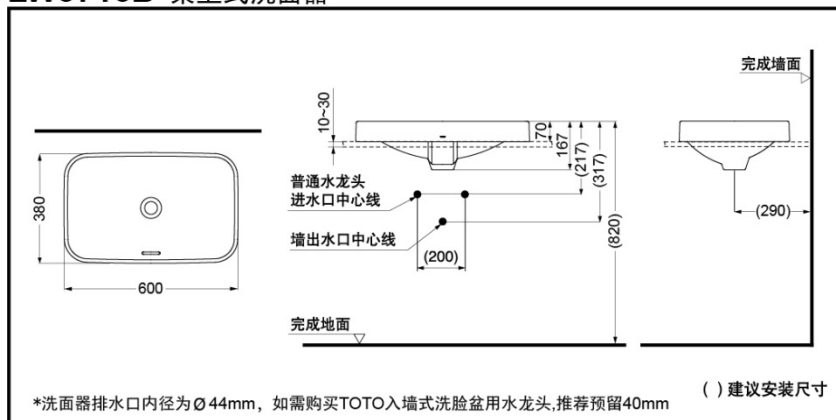

## LW5716B 桌上式洗面器

\*TOTO公司保留对其产品规格和尺寸更改的权利。届时，恕不另行通知。

## 产品规格

产品尺寸：380x600x167mm  
 满水容量：5.1L