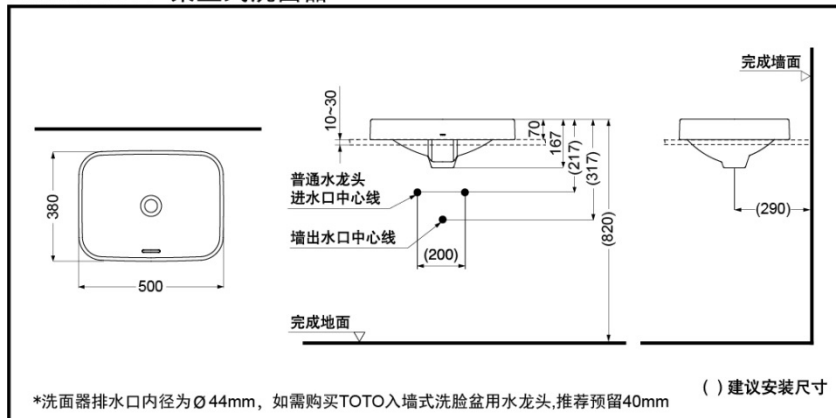

LW5715B

智洁

产品特点

- 优美的曲线，尽显高贵品质。
- 薄型外观、盆体深埋、不易溅水。
- 采用智洁技术，超越纳米尺度的超平滑表面，不给污垢以容纳的空隙，污垢难以黏附，清洁更为轻松。不必使用过多的水和清洁剂。

LW5715B 桌上式洗面器

*洗面器排水口内径为 $\varnothing 44\text{mm}$ ，如需购买TOTO入墙式洗脸盆用水龙头,推荐预留40mm

*TOTO公司保留对其产品规格和尺寸更改的权利。届时，恕不另行通知。

产品规格

产品尺寸：380x500x167mm

满水容量：4.0L

其他

推荐搭配：

洗面器水嘴TLG03303B