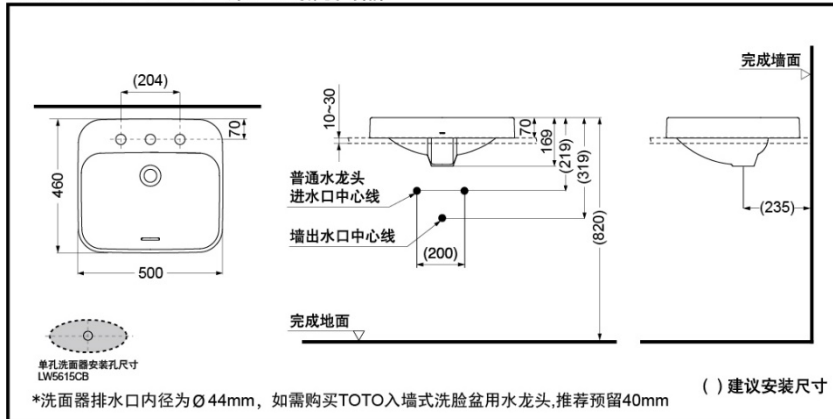

TOTO

桌上式洗面器

LW5615B
LW5615CB

LW5615B/CB 桌上式洗面器

*TOTO公司保留对其产品规格和尺寸更改的权利。届时, 恕不另行通知。

LW5615B

LW5615CB

产品特点

- 优美的曲线, 尽显高贵品质。
- 薄型外观、盆体深埋、不易溅水。
- 采用智洁技术, 超越纳米尺度的超平滑表面, 不给污垢以容纳的空隙, 污垢难以黏附, 清洁更为轻松。不必使用过多的水和清洁剂。

产品规格

产品尺寸: 460x500x169mm
满水容量: 5.1L

其他

推荐搭配:

洗面器水嘴:

单孔: TLG03301B

8英寸: TLG03201B