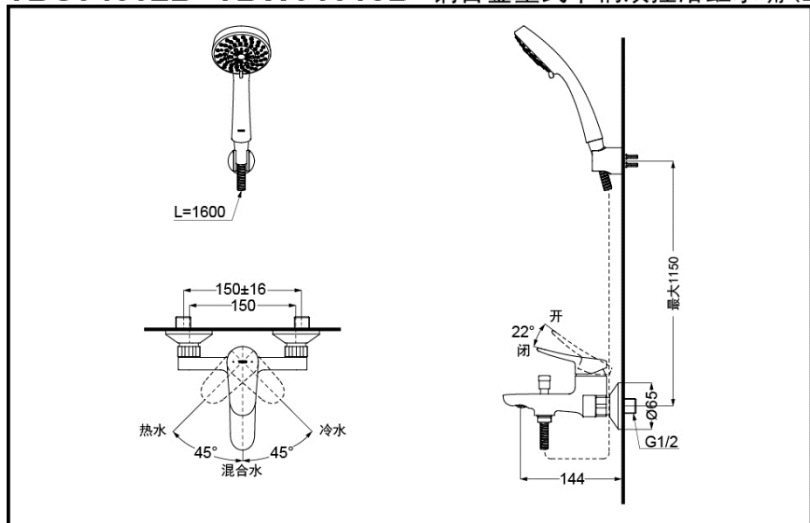

### 产品规格

进水要求：0.05MPa(动压) ~ 1.0MPa(静压)

水效等级：

3级：TBW01017B(仅花洒)

2级：TBW01018B(仅花洒)

### TBS04302B+TBW01018B 铜合金壁式单柄双控浴缸水嘴(LF系列)

\*TOTO公司保留对其产品规格和尺寸更改的权利。届时，恕不另行通知。