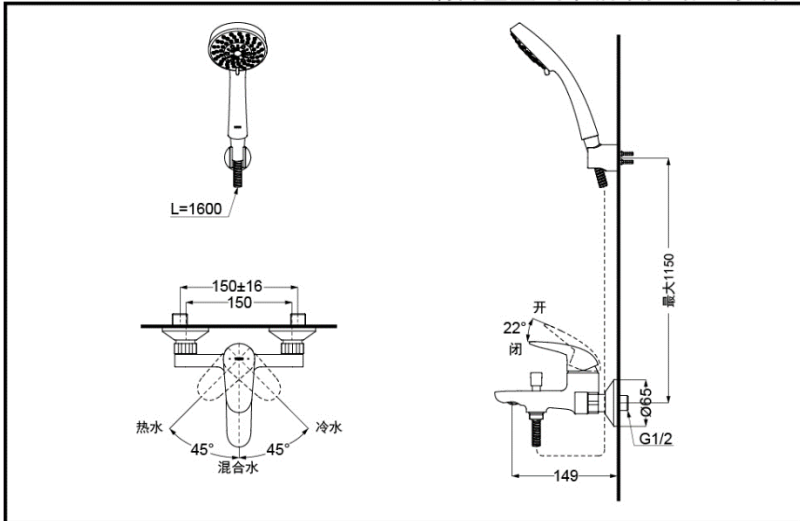

TBS03302B

TBW01018B
(5种出水切换)

TBW01017B
(单功能)

- ① TBS03302B
- ② TBW01018B
- ③ TBW01017B

产品特点

- 外形美观，大方。
- 优美曲线，尽显高贵品质。
- 安装简单，使用方便

产品规格

进水要求：0.05MPa(动压) ~ 1.0MPa(静压)

水效等级：

3级：TBW01017B(仅花洒)

2级：TBW01018B(仅花洒)

TBS03302B+TBW01018B 铜合金壁式单柄双控浴缸水嘴(LC系列)

*TOTO公司保留对其产品规格和尺寸更改的权利。届时，恕不另行通知。

其他

产品系列：LC系列

推荐搭配：L系列手持花洒