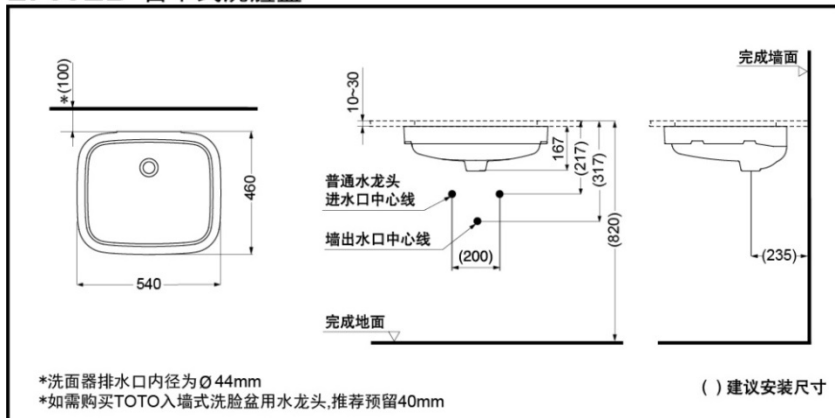

L765EB

产品特点

- 方形设计，简约大气。
- 台下式洗脸盆，清洁简单，维护方便。
- 采用智洁技术，超越纳米尺度的超平滑表面，不给污垢以容纳的空隙，污垢难以黏附，清洁更为轻松。不必使用过多的水和清洁剂。

L765EB 台下式洗脸盆

*TOTO公司保留对其产品规格和尺寸更改的权利。届时，恕不另行通知。

产品规格

产品尺寸：460x540x167mm

其他

推荐搭配：水嘴TLS01304B