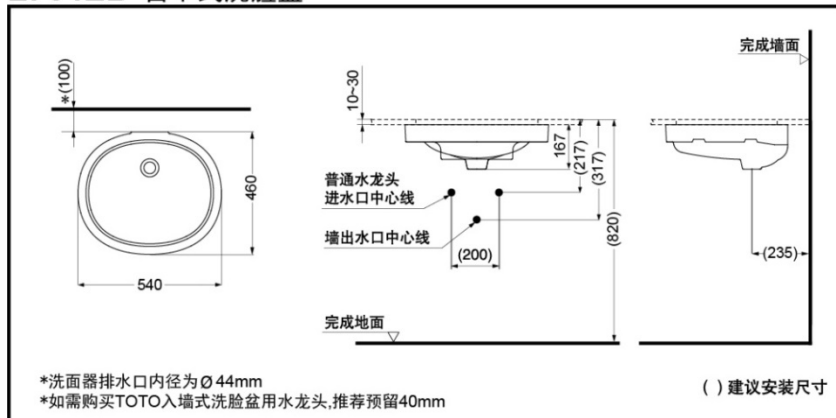

L764EB

智洁

产品特点

- 椭圆形设计，简约大气。
- 台下式洗脸盆，清洁简单，维护方便。
- 采用智洁技术，超越纳米尺度的超平滑表面，不给污垢以容纳的空隙，污垢难以黏附，清洁更为轻松。不必使用过多的水和清洁剂。

L764EB 台下式洗脸盆

*TOTO公司保留对其产品规格和尺寸更改的权利。届时，恕不另行通知。

产品规格

产品尺寸：460x540x167mm