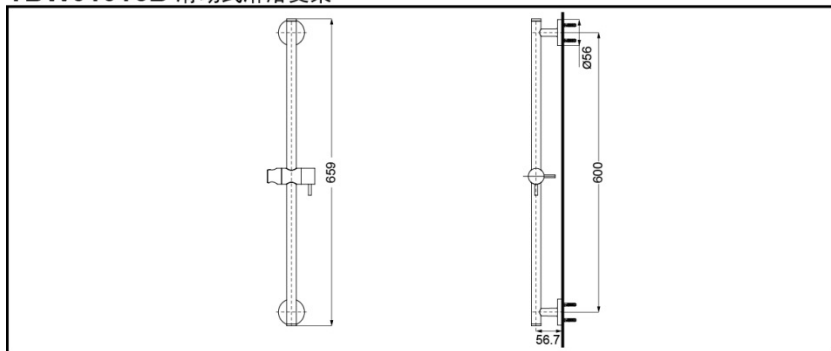

TBW01016B

产品特点

- 可移动式花洒支架，可随意调节花洒的高度
- 可旋转式花洒底座，随意调节花洒吐水角度

产品规格

产品尺寸：L=659mm

TBW01016B 滑动式淋浴支架

*TOTO公司保留对其产品规格和尺寸更改的权利。届时，恕不另行通知。

其它