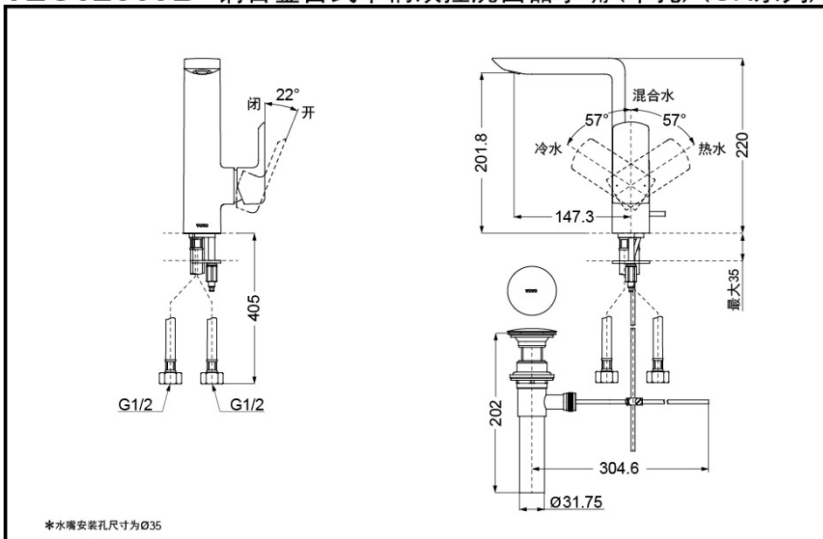

TLG02309B
(含排水)

TLG02309B

产品特点

- 外形美观，大方。
- 优美的曲线，尽显高贵品质。
- 安装简单，使用方便。
- 独特的气泡吐水技术，出水流畅，水流劲中带柔。节水的同时，更带来舒适体验。

产品规格

进水要求：0.05MPa（动压）~
1.0MPa（静压）
水效等级：1级
吐水口：带起泡器

TLG02309B 铜合金台式单柄双控洗面器水嘴(单孔)(GR系列)

* TOTO公司保留对其产品规格和尺寸更改的权利。届时，恕不另行通知。