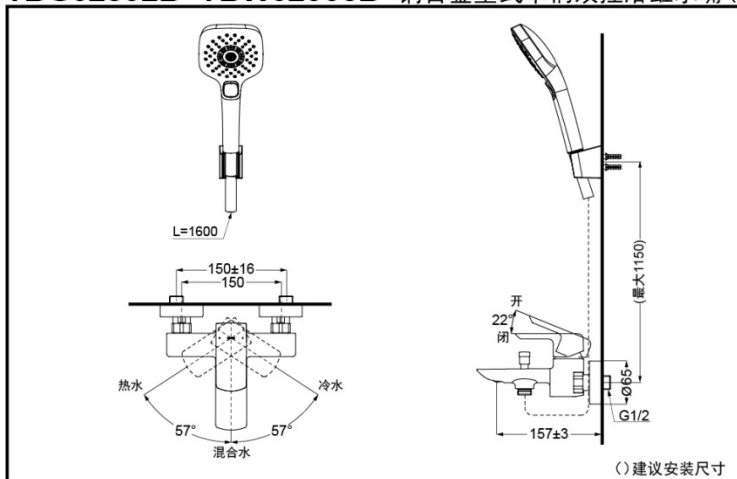

TBG02302B

TBW02005B

TBW02006B
(三种出水模式)

①TBG02302B

②TBW02005B

③TBW02006B

产品特点

- 外形美观，大方。
- 优美曲线，尽显高贵品质。
- 安装简单，使用方便

产品规格

进水要求：0.05Mpa(动压) ~ 1.0Mpa(静压)
水效等级：2级（仅花洒）

TBG02302B+TBW02006B 铜合金壁式单柄双控浴缸水嘴 (GR系列)

*TOTO公司保留对其产品规格和尺寸更改的权利。届时，恕不另行通知。

其它

产品系列：GR系列
推荐搭配：G系列手持花洒