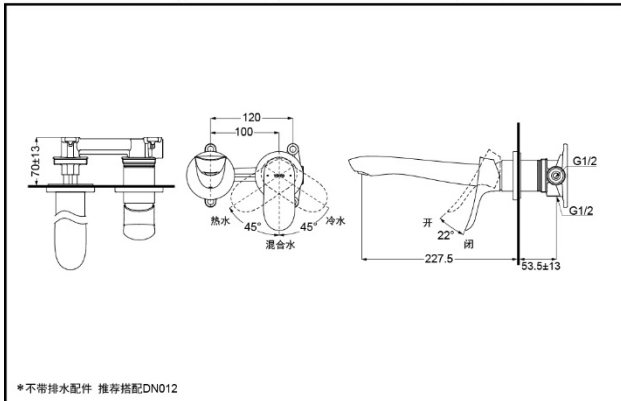

### 产品规格

进水要求: 0.05MPa (动压) ~ 1.0MPa (静压)  
水效等级: 1级  
吐水口: 带起泡器

TLG01310BB 铜合金壁式单柄双控暗装洗面器水嘴 (GO系列)

\*TOTO公司保留对其产品规格和尺寸更改的权利。届时，恕不另行通知。

TLG01311BB 铜合金壁式单柄双控暗装洗面器水嘴 (GO系列)

\*TOTO公司保留对其产品规格和尺寸更改的权利。届时，恕不另行通知。