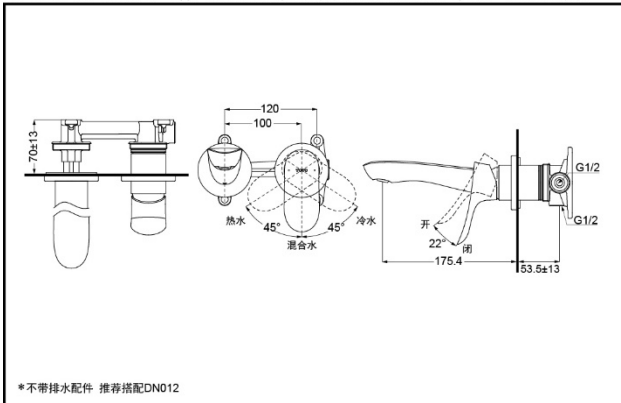

### 产品规格

进水要求: 0.05MPa (动压) ~ 1.0MPa (静压)  
水效等级: 1级  
吐水口: 带起泡器

TLG01310BB 铜合金壁式单柄双控暗装洗面器水嘴 (GO系列)

\*TOTO公司保留对其产品规格和尺寸更改的权利。届时，恕不另行通知。

TLG01311BB 铜合金壁式单柄双控暗装洗面器水嘴 (GO系列)

\*TOTO公司保留对其产品规格和尺寸更改的权利。届时，恕不另行通知。