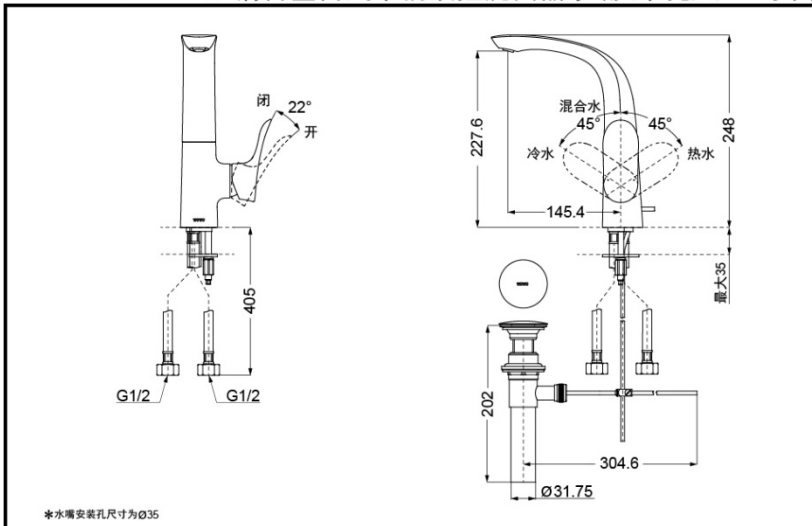

TOTO

铜合金台式单柄双控 洗面器水嘴

TLG01309BB
(含排水)

TLG01309BB

产品特点

- 外形美观，大方。
- 优美的曲线，尽显高贵品质。
- 安装简单，使用方便。
- 独特的气泡吐水技术，出水流畅，水流劲中带柔。节水的同时，更带来舒适体验。

产品规格

进水要求: 0.05MPa (动压) ~ 1.0MPa (静压)
水效等级: 1级

TLG01309BB 铜合金台式单柄双控洗面器水嘴(单孔)(GO系列)

*TOTO公司保留对其产品规格和尺寸更改的权利。届时，恕不另行通知。

其它

产品系列: GO系列