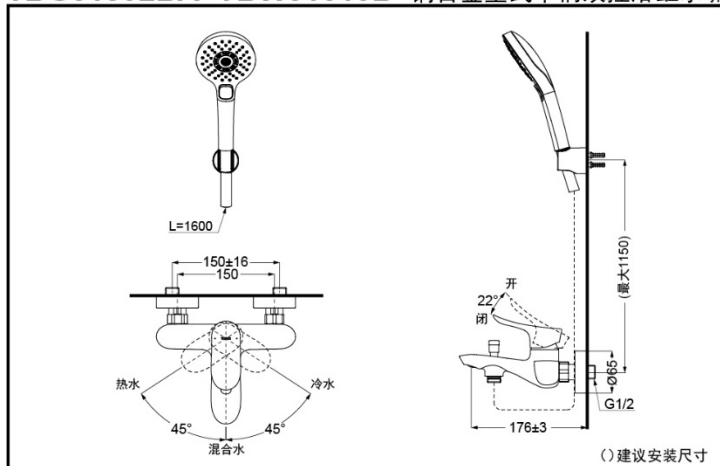

TOTO

铜合金壁式单柄双控 浴缸水嘴

TBG01302BA

TBW01008B

TBW01010B
(三种出水切换)

①TBG01302BA

②TBW01008B

③TBW01010B

产品特点

- 外形美观，大方。
- 优美曲线，尽显高贵品质。
- 安装简单，使用方便

产品规格

进水要求：0.05Mpa(动压) ~ 1.0Mpa(静压)

水效等级：2级 (仅花洒)

TBG01302BA+TBW01010B 铜合金壁式单柄双控浴缸水嘴 (GO系列)

*TOTO公司保留对其产品规格和尺寸更改的权利。届时，恕不另行通知。

其它